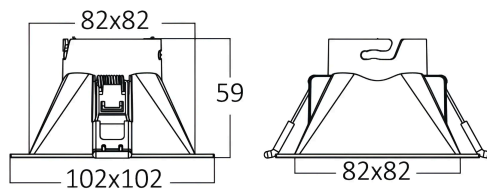

Braytron

TECHNISCHES DATENBLATT

MODELL	BD03-00111
BESCHREIBUNG	BRY-FRAME-SQR_1- G4-D90-BLC-SPOTLIGHT

BRAYTRON SRL

MUNICIPIUL BUCUREȘTI, SECTOR 6, BLD. IULIU MANIU, NR.616, CORP B, ET.1,BUCUREȘTI,Sector 6(RO)
info@braytron.com
www.braytron.com

Allgemeine Merkmale

Modell	: BD03-00111
Hauptkategorie	: Innenbeleuchtung
Unterkategorie	: LED-Spot
Typ	: Spotlight
Gehäusefarbe	: Black
Dimmbar	: Not-Dimmable
Garantie	: 2 Years
IP (Schutzart)	: IP20

Product Characteristics

Max. Leistung	: Max 1x10 w
---------------	--------------

Elektrische Eigenschaften

Material	: PC
Arbeitstemperatur	: -20°C ~ +40°C

Dimensions & Weight

Länge	: 102 mm
Breite	: 102 mm
Höhe	: 59 mm
Ausschnitt (Bohrung)	: 82x82 mm
Gewicht	: 42 gr

Paket-Informationen

Nettogewicht	: 4,20 kgs
Bruttogewicht	: 8,00 kgs
Stückzahl pro Karton (PCS/CTN)	: 100
Länge	: 570 mm
Breite	: 535 mm
Höhe	: 270 mm
EAN-Code	: 5949097719851

BRAYTRON SRL

MUNICIPIUL BUCUREȘTI, SECTOR 6, BLD. IULIU MANIU, NR.616, CORP B, ET.1,BUCUREȘTI, Sector 6(RO)