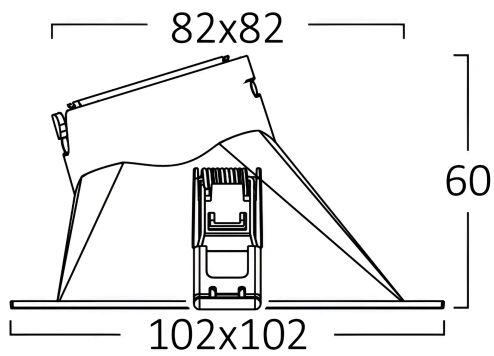

Braytron

TECHNISCHES DATENBLATT

MODELL	BD03-00120
BESCHREIBUNG	BRY-FRAME-SQR_2- G4-D90-WHT-SPOTLIGHT

BRAYTRON SRL

MUNICIPIUL BUCUREȘTI, SECTOR 6, BLD. IULIU MANIU, NR.616, CORP B, ET.1,BUCUREȘTI, Sector 6(RO)
info@braytron.com
www.braytron.com