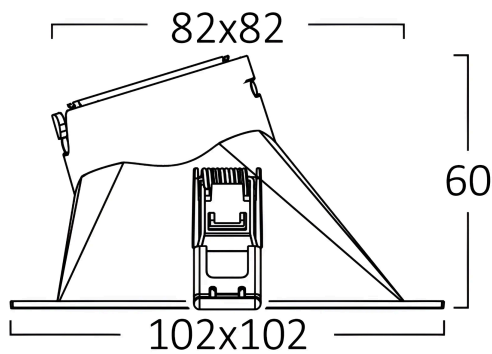

Braytron

TECHNISCHES DATENBLATT

MODELL	BD03-00121
BESCHREIBUNG	BRY-FRAME-SQR_2- G4-D90-BLC-SPOTLIGHT

BRAYTRON SRL

MUNICIPIUL BUCUREȘTI, SECTOR 6, BLD. IULIU MANIU, NR.616, CORP B, ET.1,BUCUREȘTI,Sector 6(RO)
info@braytron.com
www.braytron.com

Max. Leistung	: Max 1x10 w
---------------	--------------

Elektrische Eigenschaften

Material	: PC
Arbeitstemperatur	: -20°C ~ +40°C

Dimensions & Weight

Länge	: 102 mm
Breite	: 102 mm
Höhe	: 60 mm
Ausschnitt (Bohrung)	: 82x82 mm
Gewicht	: 42 gr

Paket-Informationen

Nettogewicht	: 4,20 kgs
Bruttogewicht	: 8,00 kgs
Stückzahl pro Karton (PCS/CTN)	: 100
Länge	: 570 mm
Breite	: 535 mm
Höhe	: 270 mm
EAN-Code	: 5949097719868

BRAYTRON SRL

MUNICIPIUL BUCUREȘTI, SECTOR 6, BLD. IULIU MANIU, NR.616, CORP B, ET.1,BUCUREȘTI, Sector 6(RO)