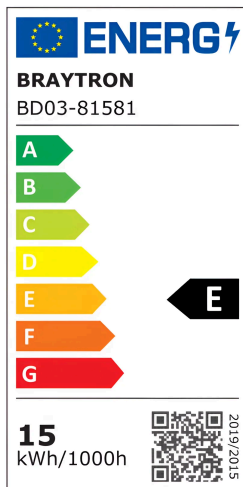

Braytron

TECHNISCHES DATENBLATT

MODELL	BD03-81581
BESCHREIBUNG	BRY-MODUL-AL- G5-15W-38D-BLC-3IN1-LED MODUL

BRAYTRON SRL

MUNICIPIUL BUCUREȘTI, SECTOR 6, BLD. IULIU MANIU, NR.616, CORP B, ET.1,BUCUREȘTI, Sector 6(RO)
info@braytron.com
www.braytron.com

Allgemeine Merkmale

Modell	: BD03-81581
Hauptkategorie	: Innenbeleuchtung
Unterkategorie	: LED-Spot
Typ	: Spotlight
Gehäusefarbe	: Black
Lampentyp/Form	: Directional
Dimmbar	: Not-Dimmable
Garantie	: 5 Years
Klasse	: CLASS II
IP (Schutzart)	: IP20

Product Characteristics

Leistung	: 15
Farbtemperatur	: 3IN1
Effektive Lumen	: 1630
Farbwiedergabeindex (CRI)	: ≥ 90
Energieeffizienzklasse	: E
Lichtabstrahlwinkel	: 38°

Elektrische Eigenschaften

Lebensdauer	: 25000 h
Spannung	: 220-240V 50/60Hz
Leistungsfaktor	: $>0,5$
Material	: Aluminium-PC
Arbeitstemperatur	: -20°C ~ +40°C