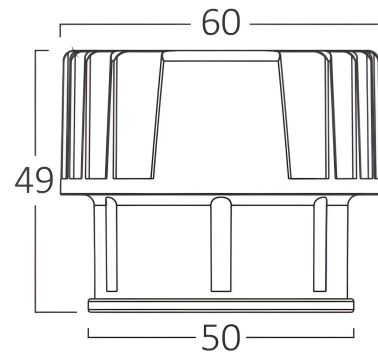

Braytron

TECHNISCHES DATENBLATT

MODELL	BD03-81581
BESCHREIBUNG	BRY-MODUL-AL- G5-15W-38D-BLC-3IN1-LED MODUL

BRAYTRON SRL

MUNICIPIUL BUCUREȘTI, SECTOR 6, BLD. IULIU MANIU, NR.616, CORP B, ET.1,BUCUREȘTI, Sector 6(RO)
info@braytron.com
www.braytron.com

Dimensions & Weight

Durchmesser	: 60 mm
Höhe	: 49 mm
Gewicht	: 176 gr

Paket-Informationen

Nettogewicht	: 8,8 kgs
Bruttogewicht	: 10,9 kgs
Stückzahl pro Karton (PCS/CTN)	: 50
Länge	: 52 cm
Breite	: 47 cm
Höhe	: 13,6 cm
EAN-Code	: 5949097743764