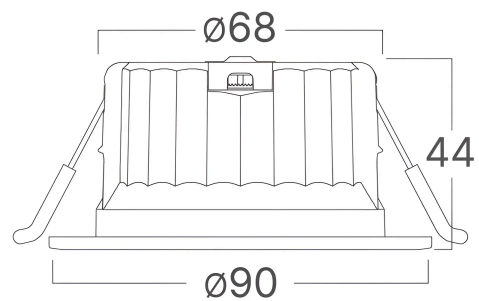

Braytron

TECHNISCHES DATENBLATT

MODELL

BD06-00280

BESCHREIBUNG

BRY-SPOTLED G5-10W-WHT+WHT-3IN1-LED SPOTLIGHT

BRAYTRON SRL

MUNICIPIUL BUCUREȘTI, SECTOR 6, BLD. IULIU MANIU, NR.616, CORP B, ET.1,BUCUREȘTI, Sector 6(RO)
info@braytron.com
www.braytron.com

Pagina 1 din 2

Allgemeine Merkmale

Modell	: BD06-00280
Hauptkategorie	: Innenbeleuchtung
Unterkategorie	: LED-Spot
Typ	: Spotlight
Gehäusefarbe	: White-White
Lampentyp/Form	: Directional
Dimmbar	: Not-Dimmable
Lichtquelle	: LED
Garantie	: 5 Years
Klasse	: CLASS II
IP (Schutzart)	: IP20

Product Characteristics

Leistung	: 10
Farbtemperatur	: 3IN1
Effektive Lumen	: 750
Farbwiedergabeindex (CRI)	: ≥ 90
Energieeffizienzklasse	: G
Lichtabstrahlwinkel	: 36°

Elektrische Eigenschaften

Lebensdauer	: 25000 h
Spannung	: 220-240V 50/60Hz
Leistungsfaktor	: $>0,5$
Material	: PA+PC
Arbeitstemperatur	: -20°C ~ +40°C

Dimensions & Weight

Durchmesser	: 90 mm
Höhe	: 44 mm
Ausschnitt (Bohrung)	: 68 mm
Gewicht	: 78 gr

Paket-Informationen

Nettogewicht	: 3,9 kgs
Bruttogewicht	: 6,8 kgs
Stückzahl pro Karton (PCS/CTN)	: 50
Länge	: 50 cm
Breite	: 33 cm
Höhe	: 21 cm
EAN-Code	: 5949097747557