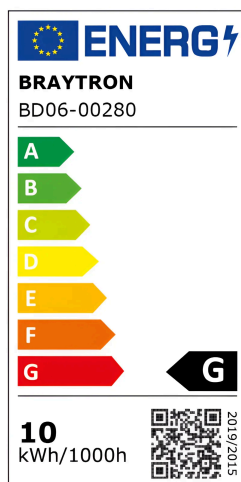

Braytron

TECHNISCHES DATENBLATT

MODELL

BD06-00280

BESCHREIBUNG

BRY-SPOTLED G5-10W-WHT+WHT-3IN1-LED SPOTLIGHT

BRAYTRON SRL

MUNICIPIUL BUCUREȘTI, SECTOR 6, BLD. IULIU MANIU, NR.616, CORP B, ET.1,BUCUREȘTI, Sector 6(RO)
info@braytron.com
www.braytron.com

Pagina 1 din 2

Allgemeine Merkmale

Modell	: BD06-00280
Hauptkategorie	: Innenbeleuchtung
Unterkategorie	: LED-Spot
Typ	: Spotlight
Gehäusefarbe	: White-White
Lampentyp/Form	: Directional
Dimmbar	: Not-Dimmable
Lichtquelle	: LED
Garantie	: 5 Years
Klasse	: CLASS II
IP (Schutzart)	: IP20

Product Characteristics

Leistung	: 10
Farbtemperatur	: 3IN1
Effektive Lumen	: 750
Farbwiedergabeindex (CRI)	: ≥ 90
Energieeffizienzklasse	: G
Lichtabstrahlwinkel	: 36°

Elektrische Eigenschaften

Lebensdauer	: 25000 h
Spannung	: 220-240V 50/60Hz
Leistungsfaktor	: $>0,5$
Material	: PA+PC
Arbeitstemperatur	: -20°C ~ +40°C