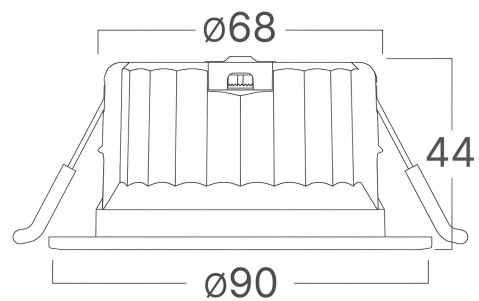

## TECHNISCHES DATENBLATT

MODELL BD06-00281

BESCHREIBUNG BRY-SPOTLED G5-10W-WHT+BLC-3IN1-LED SPOTLIGHT

BRAYTRON SRL

MUNICIPIUL BUCUREȘTI, SECTOR 6, BLD. IULIU MANIU, NR.616, CORP B, ET.1,BUCUREȘTI, Sector 6(RO)  
info@braytron.com  
www.braytron.com

## Product Characteristics

Leistung	: 10
Farbtemperatur	: 3IN1
Effektive Lumen	: 750
Farbwiedergabeindex (CRI)	: $\geq 90$
Energieeffizienzklasse	: G
Lichtabstrahlwinkel	: 36°

## Dimensions & Weight

Durchmesser	: 90 mm
Höhe	: 44 mm
Ausschnitt (Bohrung)	: 68 mm
Gewicht	: 78 gr

## Paket-Informationen

Nettogewicht	: 3,9 kgs
Bruttogewicht	: 6,8 kgs
Stückzahl pro Karton (PCS/CTN)	: 50
Länge	: 50 cm
Breite	: 33 cm
Höhe	: 21 cm
EAN-Code	: 5949097747564

BRAYTRON SRL

MUNICIPIUL BUCUREȘTI, SECTOR 6, BLD. IULIU MANIU, NR.616, CORP B, ET.1,BUCUREȘTI, Sector 6(RO)