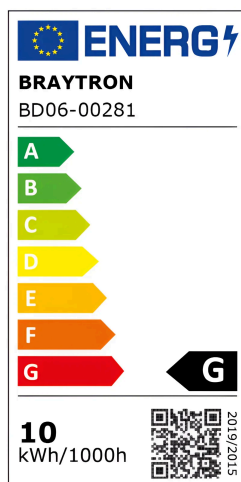

## TECHNISCHES DATENBLATT

MODELL BD06-00281

BESCHREIBUNG BRY-SPOTLED G5-10W-WHT+BLC-3IN1-LED SPOTLIGHT

BRAYTRON SRL

MUNICIPIUL BUCUREȘTI, SECTOR 6, BLD. IULIU MANIU, NR.616, CORP B, ET.1,BUCUREȘTI, Sector 6(RO)  
info@braytron.com  
www.braytron.com

## Allgemeine Merkmale

Modell	: BD06-00281
Hauptkategorie	: Innenbeleuchtung
Unterkategorie	: LED-Spot
Typ	: Spotlight
Gehäusefarbe	: White-Black
Lampentyp/Form	: Directional
Dimmbar	: Not-Dimmable
Lichtquelle	: LED
Garantie	: 5 Years
Klasse	: CLASS II
IP (Schutzart)	: IP20

## Product Characteristics

Leistung	: 10
Farbtemperatur	: 3IN1
Effektive Lumen	: 750
Farbwiedergabeindex (CRI)	: $\geq 90$
Energieeffizienzklasse	: G
Lichtabstrahlwinkel	: 36°