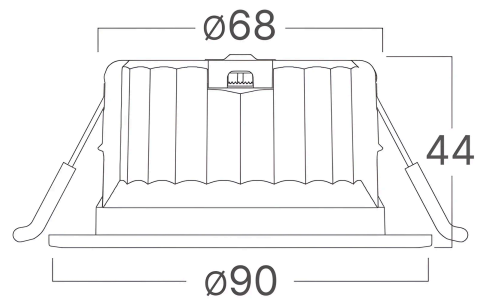

Braytron

TECHNISCHES DATENBLATT

MODELL

BD06-00282

BESCHREIBUNG

BRY-SPOTLED G5-10W-BLC+BLC-3IN1-LED SPOTLIGHT

BRAYTRON SRL

MUNICIPIUL BUCUREȘTI, SECTOR 6, BLD. IULIU MANIU, NR.616, CORP B, ET.1,BUCUREȘTI, Sector 6(RO)
info@braytron.com
www.braytron.com

Pagina 1 din 2

Allgemeine Merkmale

Modell	: BD06-00282
Hauptkategorie	: Innenbeleuchtung
Unterkategorie	: LED-Spot
Typ	: Spotlight
Gehäusefarbe	: Black-Black
Lampentyp/Form	: Directional
Dimmbar	: Not-Dimmable
Lichtquelle	: LED
Garantie	: 5 Years
Klasse	: CLASS II
IP (Schutzart)	: IP20

Product Characteristics

Leistung	: 10
Farbtemperatur	: 3IN1
Effektive Lumen	: 750
Farbwiedergabeindex (CRI)	: ≥ 90
Energieeffizienzklasse	: G
Lichtabstrahlwinkel	: 36°

Elektrische Eigenschaften

Lebensdauer	: 25000 h
Spannung	: 220-240V 50/60Hz
Leistungsfaktor	: $>0,5$
Material	: PA+PC
Arbeitstemperatur	: -20°C ~ +40°C

Dimensions & Weight

Durchmesser	: 90 mm
Höhe	: 44 mm
Ausschnitt (Bohrung)	: 68 mm
Gewicht	: 78 gr

Paket-Informationen

Nettogewicht	: 3,9 kgs
Bruttogewicht	: 6,8 kgs
Stückzahl pro Karton (PCS/CTN)	: 50
Länge	: 50 cm
Breite	: 33 cm
Höhe	: 21 cm
EAN-Code	: 5949097747571