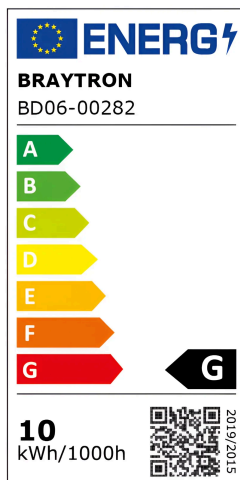

Braytron

TECHNISCHES DATENBLATT

MODELL

BD06-00282

BESCHREIBUNG

BRY-SPOTLED G5-10W-BLC+BLC-3IN1-LED SPOTLIGHT

BRAYTRON SRL

MUNICIPIUL BUCUREȘTI, SECTOR 6, BLD. IULIU MANIU, NR.616, CORP B, ET.1,BUCUREȘTI, Sector 6(RO)
info@braytron.com
www.braytron.com

Pagina 1 din 2

Allgemeine Merkmale

Modell	: BD06-00282
Hauptkategorie	: Innenbeleuchtung
Unterkategorie	: LED-Spot
Typ	: Spotlight
Gehäusefarbe	: Black-Black
Lampentyp/Form	: Directional
Dimmbar	: Not-Dimmable
Lichtquelle	: LED
Garantie	: 5 Years
Klasse	: CLASS II
IP (Schutzart)	: IP20

Product Characteristics

Leistung	: 10
Farbtemperatur	: 3IN1
Effektive Lumen	: 750
Farbwiedergabeindex (CRI)	: ≥ 90
Energieeffizienzklasse	: G
Lichtabstrahlwinkel	: 36°

Elektrische Eigenschaften

Lebensdauer	: 25000 h
Spannung	: 220-240V 50/60Hz
Leistungsfaktor	: $>0,5$
Material	: PA+PC
Arbeitstemperatur	: -20°C ~ +40°C