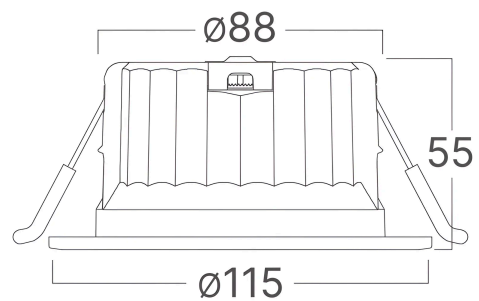

## TECHNISCHES DATENBLATT

MODELL	BD06-00480
BESCHREIBUNG	BRY-SPOTLED G5-15W-WHT+WHT-3IN1-LED SPOTLIGHT

BRAYTRON SRL

MUNICIPIUL BUCUREȘTI, SECTOR 6, BLD. IULIU MANIU, NR.616, CORP B, ET.1,BUCUREȘTI, Sector 6(RO)  
info@braytron.com  
www.braytron.com

## Allgemeine Merkmale

Modell	: BD06-00480
Hauptkategorie	: Innenbeleuchtung
Unterkategorie	: LED-Spot
Typ	: Spotlight
Gehäusefarbe	: White-White
Lampentyp/Form	: Directional
Dimmbar	: Not-Dimmable
Lichtquelle	: LED
Garantie	: 5 Years
Klasse	: CLASS II
IP (Schutzart)	: IP20

## Dimensions & Weight

Durchmesser	: 115 mm
Höhe	: 55 mm
Ausschnitt (Bohrung)	: 88 mm
Gewicht	: 126 gr

## Paket-Informationen

Nettogewicht	: 6,3 kgs
Bruttogewicht	: 10,4 kgs
Stückzahl pro Karton (PCS/CTN)	: 50
Länge	: 62,5 cm
Breite	: 38,5 cm
Höhe	: 26,2 cm
EAN-Code	: 5949097747588

BRAYTRON SRL

MUNICIPIUL BUCUREȘTI, SECTOR 6, BLD. IULIU MANIU, NR.616, CORP B, ET.1,BUCUREȘTI, Sector 6(RO)