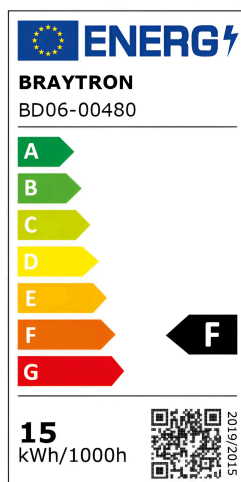

## TECHNISCHES DATENBLATT

MODELL	BD06-00480
BESCHREIBUNG	BRY-SPOTLED G5-15W-WHT+WHT-3IN1-LED SPOTLIGHT

BRAYTRON SRL

MUNICIPIUL BUCUREȘTI, SECTOR 6, BLD. IULIU MANIU, NR.616, CORP B, ET.1,BUCUREȘTI, Sector 6(RO)  
info@braytron.com  
www.braytron.com

## Allgemeine Merkmale

Modell	: BD06-00480
Hauptkategorie	: Innenbeleuchtung
Unterkategorie	: LED-Spot
Typ	: Spotlight
Gehäusefarbe	: White-White
Lampentyp/Form	: Directional
Dimmbar	: Not-Dimmable
Lichtquelle	: LED
Garantie	: 5 Years
Klasse	: CLASS II
IP (Schutzart)	: IP20

## Product Characteristics

Leistung	: 15
Farbtemperatur	: 3IN1
Effektive Lumen	: 1250
Farbwiedergabeindex (CRI)	: $\geq 90$
Energieeffizienzklasse	: F
Lichtabstrahlwinkel	: 36°

## Elektrische Eigenschaften

Lebensdauer	: 25000 h
Spannung	: 220-240V 50/60Hz
Leistungsfaktor	: $>0,5$
Material	: PA+PC
Arbeitstemperatur	: -20°C ~ +40°C