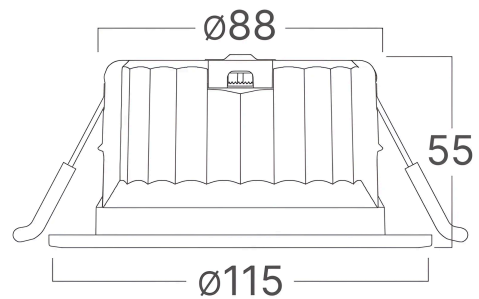

Braytron

TECHNISCHES DATENBLATT

MODELL

BD06-00481

BESCHREIBUNG

BRY-SPOTLED G5-15W-BLC+WHT-3IN1-LED SPOTLIGHT

BRAYTRON SRL

MUNICIPIUL BUCUREȘTI, SECTOR 6, BLD. IULIU MANIU, NR.616, CORP B, ET.1,BUCUREȘTI, Sector 6(RO)
info@braytron.com
www.braytron.com

Pagina 1 din 2

Allgemeine Merkmale

Modell	: BD06-00481
Hauptkategorie	: Innenbeleuchtung
Unterkategorie	: LED-Spot
Typ	: Spotlight
Gehäusefarbe	: White-Black
Lampentyp/Form	: Directional
Dimmbar	: Not-Dimmable
Lichtquelle	: LED
Garantie	: 5 Years
Klasse	: CLASS II
IP (Schutzart)	: IP20

Product Characteristics

Leistung	: 15
Farbtemperatur	: 3IN1
Effektive Lumen	: 1250
Farbwiedergabeindex (CRI)	: ≥ 90
Energieeffizienzklasse	: F
Lichtabstrahlwinkel	: 36°

Elektrische Eigenschaften

Lebensdauer	: 25000 h
Spannung	: 220-240V 50/60Hz
Leistungsfaktor	: >0,5
Material	: PA+PC
Arbeitstemperatur	: -20°C ~ +40°C

Dimensions & Weight

Durchmesser	: 115 mm
Höhe	: 55 mm
Ausschnitt (Bohrung)	: 88 mm
Gewicht	: 126 gr

Paket-Informationen

Nettogewicht	: 6,3 kgs
Bruttogewicht	: 10,4 kgs
Stückzahl pro Karton (PCS/CTN)	: 50
Länge	: 62,5 cm
Breite	: 38,5 cm
Höhe	: 26,2 cm
EAN-Code	: 5949097747595