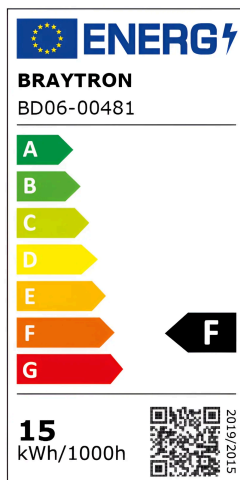

Braytron

TECHNISCHES DATENBLATT

MODELL

BD06-00481

BESCHREIBUNG

BRY-SPOTLED G5-15W-BLC+WHT-3IN1-LED SPOTLIGHT

BRAYTRON SRL

MUNICIPIUL BUCUREȘTI, SECTOR 6, BLD. IULIU MANIU, NR.616, CORP B, ET.1,BUCUREȘTI, Sector 6(RO)
info@braytron.com
www.braytron.com

Pagina 1 din 2

Allgemeine Merkmale

Modell	: BD06-00481
Hauptkategorie	: Innenbeleuchtung
Unterkategorie	: LED-Spot
Typ	: Spotlight
Gehäusefarbe	: White-Black
Lampentyp/Form	: Directional
Dimmbar	: Not-Dimmable
Lichtquelle	: LED
Garantie	: 5 Years
Klasse	: CLASS II
IP (Schutzart)	: IP20

Product Characteristics

Leistung	: 15
Farbtemperatur	: 3IN1
Effektive Lumen	: 1250
Farbwiedergabeindex (CRI)	: ≥ 90
Energieeffizienzklasse	: F
Lichtabstrahlwinkel	: 36°

Elektrische Eigenschaften

Lebensdauer	: 25000 h
Spannung	: 220-240V 50/60Hz
Leistungsfaktor	: >0,5
Material	: PA+PC
Arbeitstemperatur	: -20°C ~ +40°C