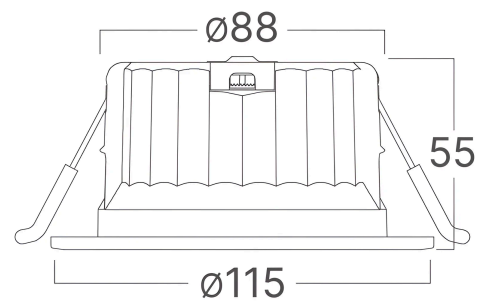

Braytron

TECHNISCHES DATENBLATT

MODELL	BD06-00482
BESCHREIBUNG	BRY-SPOTLED G5-15W-BLC+BLC-3IN1-LED SPOTLIGHT

BRAYTRON SRL

MUNICIPIUL BUCUREȘTI, SECTOR 6, BLD. IULIU MANIU, NR.616, CORP B, ET.1,BUCUREȘTI, Sector 6(RO)
info@braytron.com
www.braytron.com

Allgemeine Merkmale

Modell	: BD06-00482
Hauptkategorie	: Innenbeleuchtung
Unterkategorie	: LED-Spot
Typ	: Spotlight
Gehäusefarbe	: Black-Black
Lampentyp/Form	: Directional
Dimmbar	: Not-Dimmable
Lichtquelle	: LED
Garantie	: 5 Years
Klasse	: CLASS II
IP (Schutzart)	: IP20

Product Characteristics

Leistung	: 15
Farbtemperatur	: 3IN1
Effektive Lumen	: 1250
Farbwiedergabeindex (CRI)	: ≥ 90
Energieeffizienzklasse	: F
Lichtabstrahlwinkel	: 36°

Elektrische Eigenschaften

Lebensdauer	: 25000 h
Spannung	: 220-240V 50/60Hz
Leistungsfaktor	: $>0,5$
Material	: PA+PC
Arbeitstemperatur	: -20°C ~ +40°C

Dimensions & Weight

Durchmesser	: 115 mm
Höhe	: 55 mm
Ausschnitt (Bohrung)	: 88 mm
Gewicht	: 126 gr

Paket-Informationen

Nettogewicht	: 6,3 kgs
Bruttogewicht	: 10,4 kgs
Stückzahl pro Karton (PCS/CTN)	: 50
Länge	: 62,5 cm
Breite	: 38,5 cm
Höhe	: 26,2 cm
EAN-Code	: 5949097747601