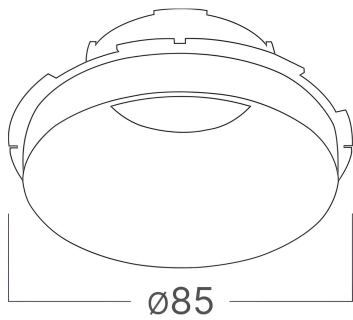

## TECHNISCHES DATENBLATT

MODELL	BD06-99908
BESCHREIBUNG	BRY-SPOTLED-G5-WHT-REFLECTOR-D85mm

BRAYTRON SRL

MUNICIPIUL BUCUREȘTI, SECTOR 6, BLD. IULIU MANIU, NR.616, CORP B, ET.1,BUCUREȘTI, Sector 6(RO)  
info@braytron.com  
www.braytron.com

## Allgemeine Merkmale

Modell	:	BD06-99908
Hauptkategorie	:	Innenbeleuchtung
Unterkategorie	:	LED-Spot
Typ	:	Spotlight
Gehäusefarbe	:	White
Garantie	:	2 Years

## Dimensions & Weight

Durchmesser	:	58 mm
Gewicht	:	9 gr

## Paket-Informationen

Nettogewicht	:	4,5 kgs
Bruttogewicht	:	6 kgs
Stückzahl pro Karton (PCS/CTN)	:	500
Länge	:	67 cm
Breite	:	67 cm
Höhe	:	11,5 cm
EAN-Code	:	5949097747670