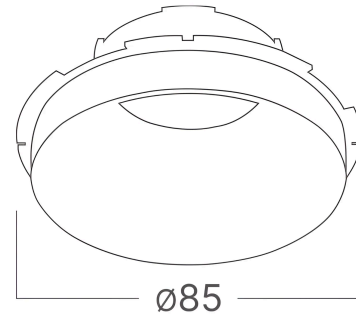

## TECHNISCHES DATENBLATT

MODELL	BD06-99908
BESCHREIBUNG	BRY-SPOTLED-G5-WHT-REFLECTOR-D85mm

BRAYTRON SRL

MUNICIPIUL BUCUREȘTI, SECTOR 6, BLD. IULIU MANIU, NR.616, CORP B, ET.1,BUCUREȘTI, Sector 6(RO)  
info@braytron.com  
www.braytron.com

## Allgemeine Merkmale

Modell	:	BD06-99908
Hauptkategorie	:	Innenbeleuchtung
Unterkategorie	:	LED-Spot
Typ	:	Spotlight
Gehäusefarbe	:	White
Garantie	:	2 Years

## Dimensions & Weight

Durchmesser	:	58 mm
Gewicht	:	9 gr

## Paket-Informationen

Nettogewicht	:	4,5 kgs
Bruttogewicht	:	6 kgs
Stückzahl pro Karton (PCS/CTN)	:	500
Länge	:	67 cm
Breite	:	67 cm
Höhe	:	11,5 cm
EAN-Code	:	5949097747670