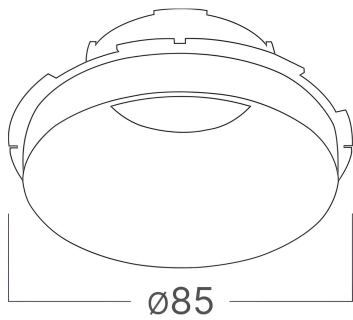

Braytron

TECHNISCHES DATENBLATT

MODELL	BD06-99909
BESCHREIBUNG	BRY-SPOTLED-G5-BLC-REFLECTOR-D85mm

BRAYTRON SRL

MUNICIPIUL BUCUREȘTI, SECTOR 6, BLD. IULIU MANIU, NR.616, CORP B, ET.1,BUCUREȘTI,Sector 6(RO)
info@braytron.com
www.braytron.com

Pagina 1 din 2

Allgemeine Merkmale

Modell	:	BD06-99909
Hauptkategorie	:	Innenbeleuchtung
Unterkategorie	:	LED-Spot
Typ	:	Spotlight
Gehäusefarbe	:	Black
Garantie	:	2 Years

Elektrische Eigenschaften

Material	:	PA
Arbeitstemperatur	:	-20°C ~ +40°C

Dimensions & Weight

Durchmesser	:	58 mm
Gewicht	:	9 gr

Paket-Informationen

Nettogewicht	:	4,5 kgs
Bruttogewicht	:	6 kgs
Stückzahl pro Karton (PCS/CTN)	:	500
Länge	:	67 cm
Breite	:	67 cm
Höhe	:	11,5 cm
EAN-Code	:	5949097747687