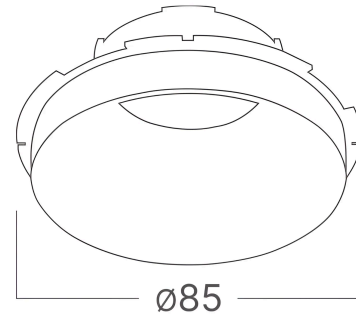

Braytron

TECHNISCHES DATENBLATT

MODELL	BD06-99909
BESCHREIBUNG	BRY-SPOTLED-G5-BLC-REFLECTOR-D85mm

BRAYTRON SRL

MUNICIPIUL BUCUREȘTI, SECTOR 6, BLD. IULIU MANIU, NR.616, CORP B, ET.1,BUCUREȘTI,Sector 6(RO)
info@braytron.com
www.braytron.com

Pagina 1 din 2

Allgemeine Merkmale

Modell	:	BD06-99909
Hauptkategorie	:	Innenbeleuchtung
Unterkategorie	:	LED-Spot
Typ	:	Spotlight
Gehäusefarbe	:	Black
Garantie	:	2 Years

Elektrische Eigenschaften

Material	:	PA
Arbeitstemperatur	:	-20°C ~ +40°C

Dimensions & Weight

Durchmesser	:	58 mm
Gewicht	:	9 gr

Paket-Informationen

Nettogewicht	:	4,5 kgs
Bruttogewicht	:	6 kgs
Stückzahl pro Karton (PCS/CTN)	:	500
Länge	:	67 cm
Breite	:	67 cm
Höhe	:	11,5 cm
EAN-Code	:	5949097747687