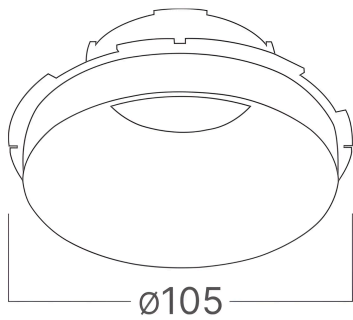

Braytron

TECHNISCHES DATENBLATT

MODELL	BD06-99910
BESCHREIBUNG	BRY-SPOTLED-G5-WHT-REFLECTOR-D105mm

BRAYTRON SRL

MUNICIPIUL BUCUREȘTI, SECTOR 6, BLD. IULIU MANIU, NR.616, CORP B, ET.1,BUCUREȘTI,Sector 6(RO)
info@braytron.com
www.braytron.com

Pagina 1 din 2

Allgemeine Merkmale

Modell	:	BD06-99910
Hauptkategorie	:	Innenbeleuchtung
Unterkategorie	:	LED-Spot
Typ	:	Spotlight
Gehäusefarbe	:	White
Garantie	:	2 Years

Elektrische Eigenschaften

Material	:	PA
Arbeitstemperatur	:	-20°C ~ +40°C

Dimensions & Weight

Durchmesser	:	78 mm
Gewicht	:	16 gr

Paket-Informationen

Nettogewicht	:	8 kgs
Bruttogewicht	:	11,7 kgs
Stückzahl pro Karton (PCS/CTN)	:	500
Länge	:	87 cm
Breite	:	88 cm
Höhe	:	19 cm
EAN-Code	:	5949097747694