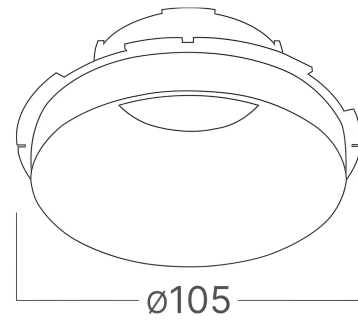

Braytron

TECHNISCHES DATENBLATT

MODELL	BD06-99910
BESCHREIBUNG	BRY-SPOTLED-G5-WHT-REFLECTOR-D105mm

BRAYTRON SRL

MUNICIPIUL BUCUREȘTI, SECTOR 6, BLD. IULIU MANIU, NR.616, CORP B, ET.1,BUCUREȘTI,Sector 6(RO)
info@braytron.com
www.braytron.com

Pagina 1 din 2

Allgemeine Merkmale

Modell	:	BD06-99910
Hauptkategorie	:	Innenbeleuchtung
Unterkategorie	:	LED-Spot
Typ	:	Spotlight
Gehäusefarbe	:	White
Garantie	:	2 Years

Elektrische Eigenschaften

Material	:	PA
Arbeitstemperatur	:	-20°C ~ +40°C

Dimensions & Weight

Durchmesser	:	78 mm
Gewicht	:	16 gr

Paket-Informationen

Nettogewicht	:	8 kgs
Bruttogewicht	:	11,7 kgs
Stückzahl pro Karton (PCS/CTN)	:	500
Länge	:	87 cm
Breite	:	88 cm
Höhe	:	19 cm
EAN-Code	:	5949097747694