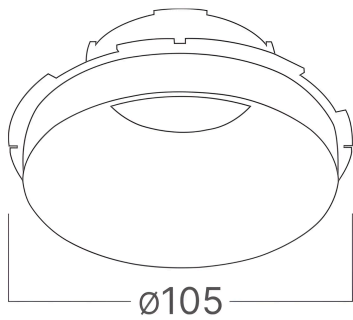

Braytron

TECHNISCHES DATENBLATT

MODELL	BD06-99911
BESCHREIBUNG	BRY-SPOTLED-G5-BLC-REFLECTOR-D105mm

BRAYTRON SRL

MUNICIPIUL BUCUREȘTI, SECTOR 6, BLD. IULIU MANIU, NR.616, CORP B, ET.1,BUCUREȘTI,Sector 6(RO)
info@braytron.com
www.braytron.com

Allgemeine Merkmale

Modell	:	BD06-99911
Hauptkategorie	:	Innenbeleuchtung
Unterkategorie	:	LED-Spot
Typ	:	Spotlight
Gehäusefarbe	:	Black
Garantie	:	2 Years

Elektrische Eigenschaften

Material	:	PA
Arbeitstemperatur	:	-20°C ~ +40°C

Dimensions & Weight

Durchmesser	:	78 mm
Gewicht	:	16 gr

Paket-Informationen

Nettogewicht	:	8 kgs
Bruttogewicht	:	11,7 kgs
Stückzahl pro Karton (PCS/CTN)	:	500
Länge	:	87 cm
Breite	:	88 cm
Höhe	:	19 cm
EAN-Code	:	5949097747700