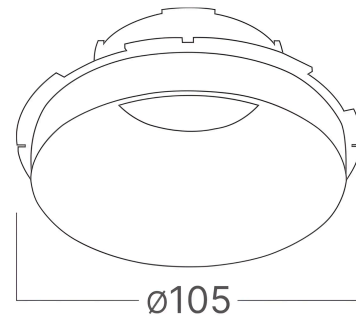

Braytron

TECHNISCHES DATENBLATT

MODELL	BD06-99911
BESCHREIBUNG	BRY-SPOTLED-G5-BLC-REFLECTOR-D105mm

BRAYTRON SRL

MUNICIPIUL BUCUREȘTI, SECTOR 6, BLD. IULIU MANIU, NR.616, CORP B, ET.1,BUCUREȘTI,Sector 6(RO)
info@braytron.com
www.braytron.com

Allgemeine Merkmale

Modell	:	BD06-99911
Hauptkategorie	:	Innenbeleuchtung
Unterkategorie	:	LED-Spot
Typ	:	Spotlight
Gehäusefarbe	:	Black
Garantie	:	2 Years

Elektrische Eigenschaften

Material	:	PA
Arbeitstemperatur	:	-20°C ~ +40°C

Dimensions & Weight

Durchmesser	:	78 mm
Gewicht	:	16 gr

Paket-Informationen

Nettogewicht	:	8 kgs
Bruttogewicht	:	11,7 kgs
Stückzahl pro Karton (PCS/CTN)	:	500
Länge	:	87 cm
Breite	:	88 cm
Höhe	:	19 cm
EAN-Code	:	5949097747700