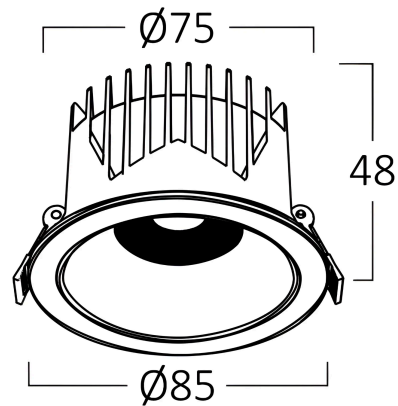

## TECHNISCHES DATENBLATT

MODELL

BD37-00180

BESCHREIBUNG

BRY-LINEX-CD10-10W-3CCT-WHT-LED DOWNLIGHT

BRAYTRON SRL

MUNICIPIUL BUCUREȘTI, SECTOR 6, BLD. IULIU MANIU, NR.616, CORP B, ET.1,BUCUREȘTI, Sector 6(RO)  
info@braytron.com  
www.braytron.com

## Allgemeine Merkmale

Modell	: BD37-00180
Hauptkategorie	: Innenbeleuchtung
Unterkategorie	: LED-Spot
Typ	: Spotlight
Gehäusefarbe	: White-Black
Lampentyp/Form	: Directional
Dimmbar	: Not-Dimmable
Lichtquelle	: LED
Garantie	: 5 Years
Klasse	: CLASS II
IP (Schutzart)	: IP20

## Dimensions & Weight

Durchmesser	: 85 mm
Höhe	: 48 mm
Ausschnitt (Bohrung)	: 75 mm
Gewicht	: 173 gr