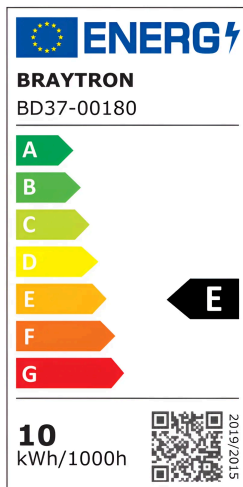

Braytron

TECHNISCHES DATENBLATT

MODELL

BD37-00180

BESCHREIBUNG

BRY-LINEX-CD10-10W-3CCT-WHT-LED DOWNLIGHT

BRAYTRON SRL

MUNICIPIUL BUCUREȘTI, SECTOR 6, BLD. IULIU MANIU, NR.616, CORP B, ET.1,BUCUREȘTI, Sector 6(RO)
info@braytron.com
www.braytron.com

Pagina 1 din 2