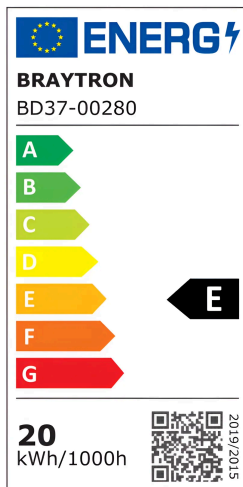

Braytron

TECHNISCHES DATENBLATT

MODELL

BD37-00280

BESCHREIBUNG

BRY-LINEX-CD20-20W-3CCT-WHT-LED DOWNLIGHT

BRAYTRON SRL

MUNICIPIUL BUCUREȘTI, SECTOR 6, BLD. IULIU MANIU, NR.616, CORP B, ET.1,BUCUREȘTI, Sector 6(RO)
info@braytron.com
www.braytron.com

Pagina 1 din 2

Allgemeine Merkmale

Modell	: BD37-00280
Hauptkategorie	: Innenbeleuchtung
Unterkategorie	: LED-Spot
Typ	: Spotlight
Gehäusefarbe	: White-Black
Lampentyp/Form	: Directional
Dimmbar	: Not-Dimmable
Lichtquelle	: LED
Garantie	: 5 Years
Klasse	: CLASS II
IP (Schutzart)	: IP20

Product Characteristics

Leistung	: 20
Farbtemperatur	: 3IN1
Effektive Lumen	: 2200
Farbwiedergabeindex (CRI)	: ≥ 80
Energieeffizienzklasse	: E
Lichtabstrahlwinkel	: 36°

Elektrische Eigenschaften

Lebensdauer	: 25000 h
Spannung	: 220-240V 50/60Hz
Leistungsfaktor	: $>0,5$
Material	: Aluminium-PC
Arbeitstemperatur	: -20°C ~ +40°C