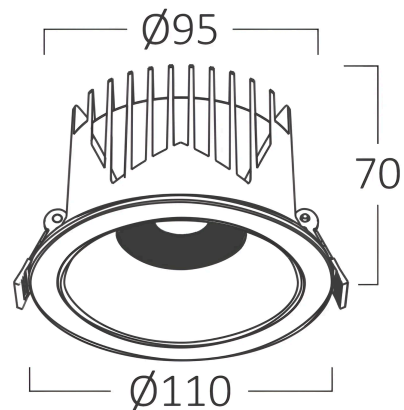

Braytron

TECHNISCHES DATENBLATT

MODELL

BD37-00280

BESCHREIBUNG

BRY-LINEX-CD20-20W-3CCT-WHT-LED DOWNLIGHT

BRAYTRON SRL

MUNICIPIUL BUCUREȘTI, SECTOR 6, BLD. IULIU MANIU, NR.616, CORP B, ET.1,BUCUREȘTI, Sector 6(RO)
info@braytron.com
www.braytron.com

Pagina 1 din 2

Allgemeine Merkmale

Modell	: BD37-00280
Hauptkategorie	: Innenbeleuchtung
Unterkategorie	: LED-Spot
Typ	: Spotlight
Gehäusefarbe	: White-Black
Lampentyp/Form	: Directional
Dimmbar	: Not-Dimmable
Lichtquelle	: LED
Garantie	: 5 Years
Klasse	: CLASS II
IP (Schutzart)	: IP20

Product Characteristics

Leistung	: 20
Farbtemperatur	: 3IN1
Effektive Lumen	: 2200
Farbwiedergabeindex (CRI)	: ≥ 80
Energieeffizienzklasse	: E
Lichtabstrahlwinkel	: 36°

Elektrische Eigenschaften

Lebensdauer	: 25000 h
Spannung	: 220-240V 50/60Hz
Leistungsfaktor	: $>0,5$
Material	: Aluminium-PC
Arbeitstemperatur	: -20°C ~ +40°C

Dimensions & Weight

Durchmesser	: 110 mm
Höhe	: 70 mm
Ausschnitt (Bohrung)	: 95 mm
Gewicht	: 346 gr

Paket-Informationen

Nettogewicht	: 6,9 kgs
Bruttogewicht	: 8,5 kgs
Stückzahl pro Karton (PCS/CTN)	: 20
Länge	: 60 cm
Breite	: 26 cm
Höhe	: 22 cm
EAN-Code	: 5949097738982