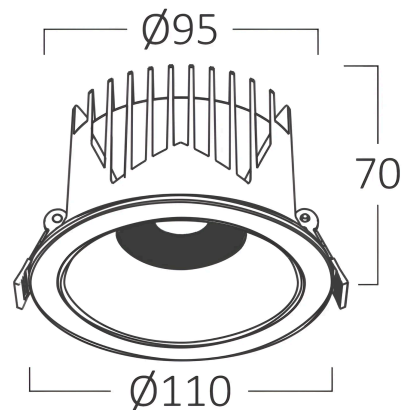

Braytron

TECHNISCHES DATENBLATT

MODELL	BD37-00281
BESCHREIBUNG	BRY-LINEX-CD20-20W-3CCT-BLC-LED DOWNLIGHT

BRAYTRON SRL

MUNICIPIUL BUCUREȘTI, SECTOR 6, BLD. IULIU MANIU, NR.616, CORP B, ET.1,BUCUREȘTI, Sector 6(RO)
info@braytron.com
www.braytron.com

Allgemeine Merkmale

Modell	: BD37-00281
Hauptkategorie	: Innenbeleuchtung
Unterkategorie	: LED-Spot
Typ	: Spotlight
Gehäusefarbe	: White-Black
Lampentyp/Form	: Directional
Dimmbar	: Not-Dimmable
Lichtquelle	: LED
Garantie	: 5 Years
Klasse	: CLASS II
IP (Schutzart)	: IP20

Product Characteristics

Leistung	: 20
Farbtemperatur	: 3IN1
Effektive Lumen	: 2200
Farbwiedergabeindex (CRI)	: ≥ 80
Energieeffizienzklasse	: E
Lichtabstrahlwinkel	: 36°

Elektrische Eigenschaften

Lebensdauer	: 25000 h
Spannung	: 220-240V 50/60Hz
Leistungsfaktor	: $>0,5$
Material	: Aluminium-PC
Arbeitstemperatur	: -20°C ~ +40°C

Dimensions & Weight

Durchmesser	: 110 mm
Höhe	: 70 mm
Ausschnitt (Bohrung)	: 95 mm
Gewicht	: 346 gr

Paket-Informationen

Nettogewicht	: 6,9 kgs
Bruttogewicht	: 8,5 kgs
Stückzahl pro Karton (PCS/CTN)	: 20
Länge	: 60 cm
Breite	: 26 cm
Höhe	: 22 cm
EAN-Code	: 5949097738999