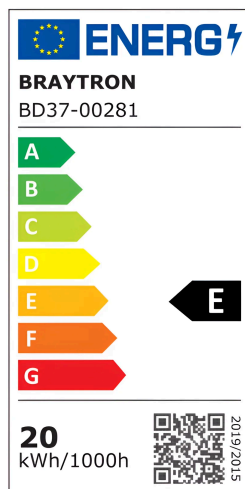

Braytron

TECHNISCHES DATENBLATT

MODELL	BD37-00281
BESCHREIBUNG	BRY-LINEX-CD20-20W-3CCT-BLC-LED DOWNLIGHT

BRAYTRON SRL

MUNICIPIUL BUCUREȘTI, SECTOR 6, BLD. IULIU MANIU, NR.616, CORP B, ET.1,BUCUREȘTI, Sector 6(RO)
info@braytron.com
www.braytron.com

Allgemeine Merkmale

Modell	: BD37-00281
Hauptkategorie	: Innenbeleuchtung
Unterkategorie	: LED-Spot
Typ	: Spotlight
Gehäusefarbe	: White-Black
Lampentyp/Form	: Directional
Dimmbar	: Not-Dimmable
Lichtquelle	: LED
Garantie	: 5 Years
Klasse	: CLASS II
IP (Schutzart)	: IP20

Product Characteristics

Leistung	: 20
Farbtemperatur	: 3IN1
Effektive Lumen	: 2200
Farbwiedergabeindex (CRI)	: ≥ 80
Energieeffizienzklasse	: E
Lichtabstrahlwinkel	: 36°

Elektrische Eigenschaften

Lebensdauer	: 25000 h
Spannung	: 220-240V 50/60Hz
Leistungsfaktor	: $>0,5$
Material	: Aluminium-PC
Arbeitstemperatur	: -20°C ~ +40°C