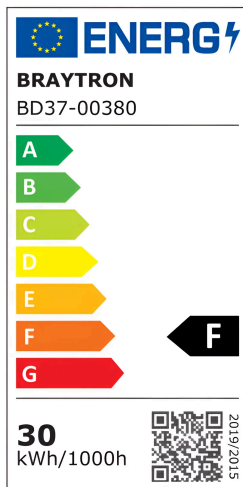

Braytron

TECHNISCHES DATENBLATT

MODELL	BD37-00380
BESCHREIBUNG	BRY-LINEX-CD30-30W-3IN1-WHT-LED DOWNLIGHT

BRAYTRON SRL

MUNICIPIUL BUCUREȘTI, SECTOR 6, BLD. IULIU MANIU, NR.616, CORP B, ET.1,BUCUREȘTI, Sector 6(RO)
info@braytron.com
www.braytron.com

Pagina 1 din 2

Allgemeine Merkmale

Modell	: BD37-00380
Hauptkategorie	: Innenbeleuchtung
Unterkategorie	: LED-Spot
Typ	: Spotlight
Gehäusefarbe	: White-Black
Lampentyp/Form	: Directional
Dimmbar	: Not-Dimmable
Lichtquelle	: LED
Garantie	: 5 Years
Klasse	: CLASS II
IP (Schutzart)	: IP20

Product Characteristics

Leistung	: 30
Farbtemperatur	: 3IN1
Effektive Lumen	: 2650
Farbwiedergabeindex (CRI)	: ≥ 90
Energieeffizienzklasse	: E
Lichtabstrahlwinkel	: 36°

Elektrische Eigenschaften

Lebensdauer	: 25000 h
Spannung	: 220-240V 50/60Hz
Leistungsfaktor	: >0,9
Material	: Aluminium-PC
Arbeitstemperatur	: -20°C ~ +40°C