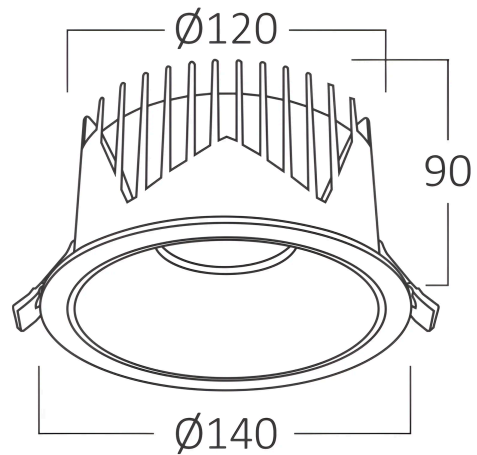

Braytron

TECHNISCHES DATENBLATT

MODELL	BD37-00380
BESCHREIBUNG	BRY-LINEX-CD30-30W-3IN1-WHT-LED DOWNLIGHT

BRAYTRON SRL

MUNICIPIUL BUCUREȘTI, SECTOR 6, BLD. IULIU MANIU, NR.616, CORP B, ET.1,BUCUREȘTI, Sector 6(RO)
info@braytron.com
www.braytron.com

Pagina 1 din 2

Allgemeine Merkmale

Modell	: BD37-00380
Hauptkategorie	: Innenbeleuchtung
Unterkategorie	: LED-Spot
Typ	: Spotlight
Gehäusefarbe	: White-Black
Lampentyp/Form	: Directional
Dimmbar	: Not-Dimmable
Lichtquelle	: LED
Garantie	: 5 Years
Klasse	: CLASS II
IP (Schutzart)	: IP20

Product Characteristics

Leistung	: 30
Farbtemperatur	: 3IN1
Effektive Lumen	: 2650
Farbwiedergabeindex (CRI)	: ≥ 90
Energieeffizienzklasse	: E
Lichtabstrahlwinkel	: 36°

Elektrische Eigenschaften

Lebensdauer	: 25000 h
Spannung	: 220-240V 50/60Hz
Leistungsfaktor	: >0,9
Material	: Aluminium-PC
Arbeitstemperatur	: -20°C ~ +40°C

Dimensions & Weight

Durchmesser	: 140 mm
Höhe	: 80 mm
Ausschnitt (Bohrung)	: 120 mm
Gewicht	: 515 gr

Paket-Informationen

Nettogewicht	: 10,3 kgs
Bruttogewicht	: 12,5 kgs
Stückzahl pro Karton (PCS/CTN)	: 20
Länge	: 74,5 cm
Breite	: 31 cm
Höhe	: 25 cm
EAN-Code	: 5949097741012