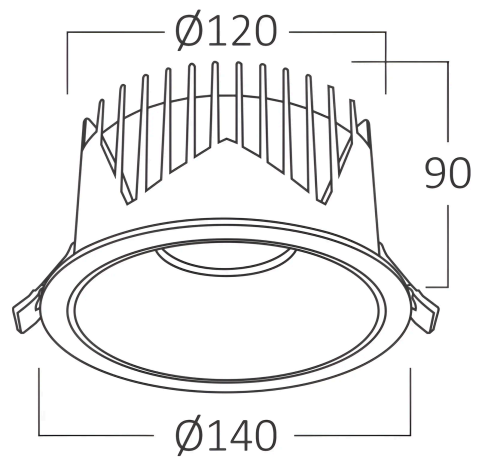

Braytron

TECHNISCHES DATENBLATT

MODELL

BD37-00381

BESCHREIBUNG

BRY-LINEX-CD30-30W-3IN1-BLC-LED DOWNLIGHT

BRAYTRON SRL

MUNICIPIUL BUCUREȘTI, SECTOR 6, BLD. IULIU MANIU, NR.616, CORP B, ET.1,BUCUREȘTI, Sector 6(RO)
info@braytron.com
www.braytron.com

Pagina 1 din 2

Allgemeine Merkmale

Modell	: BD37-00381
Hauptkategorie	: Innenbeleuchtung
Unterkategorie	: LED-Spot
Typ	: Spotlight
Gehäusefarbe	: White-Black
Lampentyp/Form	: Directional
Dimmbar	: Not-Dimmable
Lichtquelle	: LED
Garantie	: 5 Years
Klasse	: CLASS II
IP (Schutzart)	: IP20

Product Characteristics

Leistung	: 30
Farbtemperatur	: 3IN1
Effektive Lumen	: 2650
Farbwiedergabeindex (CRI)	: ≥ 90
Energieeffizienzklasse	: F
Lichtabstrahlwinkel	: 36°

Elektrische Eigenschaften

Lebensdauer	: 25000 h
Spannung	: 220-240V 50/60Hz
Leistungsfaktor	: >0,9
Material	: Aluminium-PC
Arbeitstemperatur	: -20°C ~ +40°C

Dimensions & Weight

Durchmesser	: 140 mm
Höhe	: 80 mm
Ausschnitt (Bohrung)	: 120 mm
Gewicht	: 515 gr

Paket-Informationen

Nettogewicht	: 10,3 kgs
Bruttogewicht	: 12,5 kgs
Stückzahl pro Karton (PCS/CTN)	: 20
Länge	: 74,5 cm
Breite	: 31 cm
Höhe	: 25 cm
EAN-Code	: 5949097741029