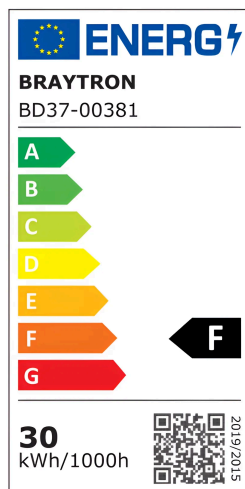

Braytron

TECHNISCHES DATENBLATT

MODELL

BD37-00381

BESCHREIBUNG

BRY-LINEX-CD30-30W-3IN1-BLC-LED DOWNLIGHT

BRAYTRON SRL

MUNICIPIUL BUCUREȘTI, SECTOR 6, BLD. IULIU MANIU, NR.616, CORP B, ET.1,BUCUREȘTI, Sector 6(RO)
info@braytron.com
www.braytron.com

Pagina 1 din 2

Allgemeine Merkmale

Modell	: BD37-00381
Hauptkategorie	: Innenbeleuchtung
Unterkategorie	: LED-Spot
Typ	: Spotlight
Gehäusefarbe	: White-Black
Lampentyp/Form	: Directional
Dimmbar	: Not-Dimmable
Lichtquelle	: LED
Garantie	: 5 Years
Klasse	: CLASS II
IP (Schutzart)	: IP20

Product Characteristics

Leistung	: 30
Farbtemperatur	: 3IN1
Effektive Lumen	: 2650
Farbwiedergabeindex (CRI)	: ≥ 90
Energieeffizienzklasse	: F
Lichtabstrahlwinkel	: 36°

Elektrische Eigenschaften

Lebensdauer	: 25000 h
Spannung	: 220-240V 50/60Hz
Leistungsfaktor	: >0,9
Material	: Aluminium-PC
Arbeitstemperatur	: -20°C ~ +40°C