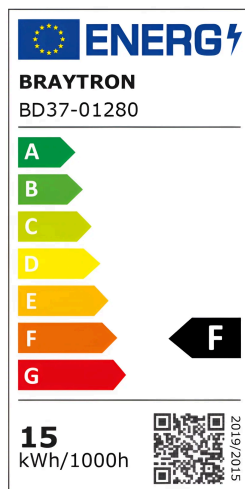

Braytron

TECHNISCHES DATENBLATT

MODELL	BD37-01280
BESCHREIBUNG	BRY-LINEX-P15-15W-3IN1-WHT-LED DOWNLIGHT

BRAYTRON SRL

MUNICIPIUL BUCUREȘTI, SECTOR 6, BLD. IULIU MANIU, NR.616, CORP B, ET.1,BUCUREȘTI, Sector 6(RO)
info@braytron.com
www.braytron.com