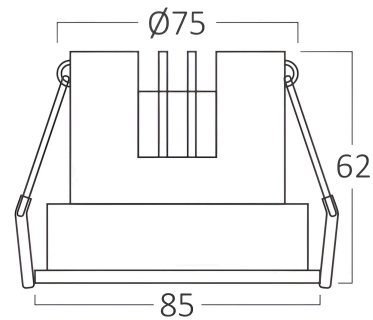

Braytron

TECHNISCHES DATENBLATT

MODELL	BD37-01280
BESCHREIBUNG	BRY-LINEX-P15-15W-3IN1-WHT-LED DOWNLIGHT

BRAYTRON SRL

MUNICIPIUL BUCUREȘTI, SECTOR 6, BLD. IULIU MANIU, NR.616, CORP B, ET.1,BUCUREȘTI, Sector 6(RO)
info@braytron.com
www.braytron.com