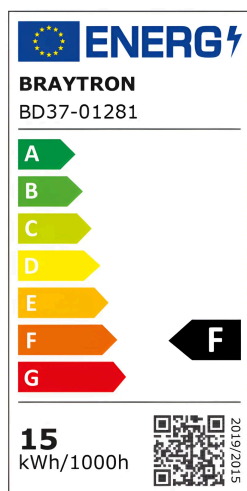

Braytron

TECHNISCHES DATENBLATT

MODELL	BD37-01281
BESCHREIBUNG	BRY-LINEX-P15-15W-3IN1-BLC-LED DOWNLIGHT

BRAYTRON SRL

MUNICIPIUL BUCUREȘTI, SECTOR 6, BLD. IULIU MANIU, NR.616, CORP B, ET.1,BUCUREȘTI, Sector 6(RO)
info@braytron.com
www.braytron.com

Allgemeine Merkmale

Modell	: BD37-01281
Hauptkategorie	: Innenbeleuchtung
Unterkategorie	: LED-Spot
Typ	: Spotlight
Gehäusefarbe	: Black
Lampentyp/Form	: Directional
Dimmbar	: Not-Dimmable
Lichtquelle	: LED
Garantie	: 5 Years
Klasse	: CLASS II
IP (Schutzart)	: IP20

Product Characteristics

Leistung	: 15
Farbtemperatur	: 3IN1
Effektive Lumen	: 1500
Farbwiedergabeindex (CRI)	: ≥ 90
Energieeffizienzklasse	: F
Lichtabstrahlwinkel	: 36°

Elektrische Eigenschaften

Lebensdauer	: 25000 h
Spannung	: 220-240V 50/60Hz
Leistungsfaktor	: $>0,5$
Material	: Aluminium-PC
Arbeitstemperatur	: -20°C ~ +40°C