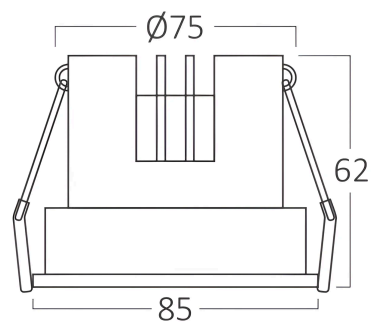

Braytron

TECHNISCHES DATENBLATT

MODELL	BD37-01281
BESCHREIBUNG	BRY-LINEX-P15-15W-3IN1-BLC-LED DOWNLIGHT

BRAYTRON SRL

MUNICIPIUL BUCUREȘTI, SECTOR 6, BLD. IULIU MANIU, NR.616, CORP B, ET.1,BUCUREȘTI, Sector 6(RO)
info@braytron.com
www.braytron.com

Allgemeine Merkmale

Modell	: BD37-01281
Hauptkategorie	: Innenbeleuchtung
Unterkategorie	: LED-Spot
Typ	: Spotlight
Gehäusefarbe	: Black
Lampentyp/Form	: Directional
Dimmbar	: Not-Dimmable
Lichtquelle	: LED
Garantie	: 5 Years
Klasse	: CLASS II
IP (Schutzart)	: IP20

Dimensions & Weight

Durchmesser	: 85 mm
Höhe	: 62 mm
Ausschnitt (Bohrung)	: 75 mm
Gewicht	: 250 gr

Paket-Informationen

Nettogewicht	: 12,5 kgs
Bruttogewicht	: 13,9 kgs
Stückzahl pro Karton (PCS/CTN)	: 50
Länge	: 52 cm
Breite	: 22 cm
Höhe	: 48 cm
EAN-Code	: 5949097744488