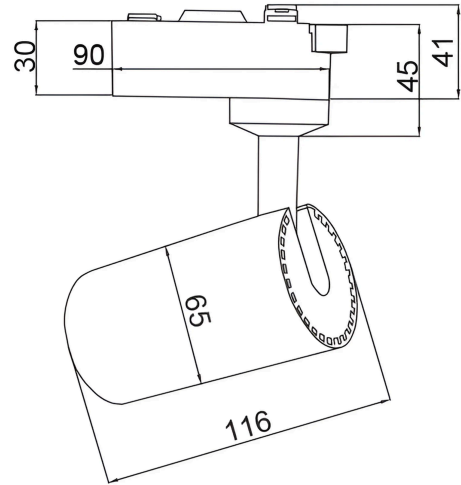

Braytron

TECHNISCHES DATENBLATT

MODELL

BD40-00101

BESCHREIBUNG

BRY-SHOPLINE-A15-15W-COB-BLC-3000K-TRACKLIGHT

BRAYTRON SRL

MUNICIPIUL BUCUREȘTI, SECTOR 6, BLD. IULIU MANIU, NR.616, CORP B, ET.1,BUCUREȘTI, Sector 6(RO)

info@braytron.com

www.braytron.com

Pagina 1 din 2

Allgemeine Merkmale

Modell	: BD40-00101
Hauptkategorie	: Schienenbeleuchtung
Unterkategorie	: LED-Schienenstrahler
Typ	: Track
Gehäusefarbe	: Black
Lampentyp/Form	: Directional
Dimmbar	: Not-Dimmable
Lichtquelle	: LED
Sockel/Fassung	: 2 WIRES
Garantie	: 2 Years
Klasse	: Class II
IP (Schutzart)	: IP20

Dimensions & Weight

Durchmesser	: 65 mm
Höhe	: 116 mm
Gewicht	: 265 gr

Paket-Informationen

Nettogewicht	: 6,36 kgs
Bruttogewicht	: 8,00 kgs
Stückzahl pro Karton (PCS/CTN)	: 24
Länge	: 433 mm
Breite	: 335 mm
Höhe	: 280 mm
EAN-Code	: 5949097724763