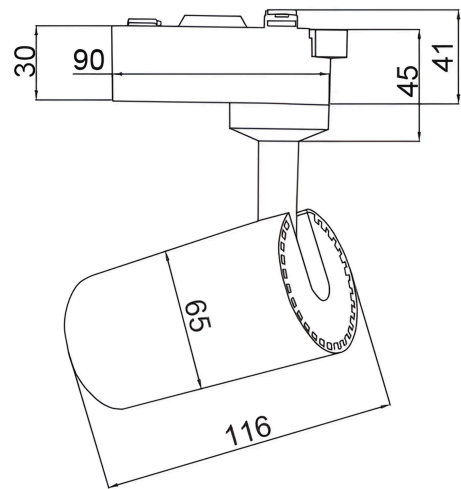

Braytron

TECHNISCHES DATENBLATT

MODELL

BD40-00101

BESCHREIBUNG

BRY-SHOPLINE-A15-15W-COB-BLC-3000K-TRACKLIGHT

BRAYTRON SRL

MUNICIPIUL BUCUREȘTI, SECTOR 6, BLD. IULIU MANIU, NR.616, CORP B, ET.1,BUCUREȘTI, Sector 6(RO)

info@braytron.com

www.braytron.com

Pagina 1 din 2

Allgemeine Merkmale

Modell	: BD40-00101
Hauptkategorie	: Schienenbeleuchtung
Unterkategorie	: LED-Schienenstrahler
Typ	: Track
Gehäusefarbe	: Black
Lampentyp/Form	: Directional
Dimmbar	: Not-Dimmable
Lichtquelle	: LED
Sockel/Fassung	: 2 WIRES
Garantie	: 2 Years
Klasse	: Class II
IP (Schutzart)	: IP20

Dimensions & Weight

Durchmesser	: 65 mm
Höhe	: 116 mm
Gewicht	: 265 gr

Paket-Informationen

Nettogewicht	: 6,36 kgs
Bruttogewicht	: 8,00 kgs
Stückzahl pro Karton (PCS/CTN)	: 24
Länge	: 433 mm
Breite	: 335 mm
Höhe	: 280 mm
EAN-Code	: 5949097724763