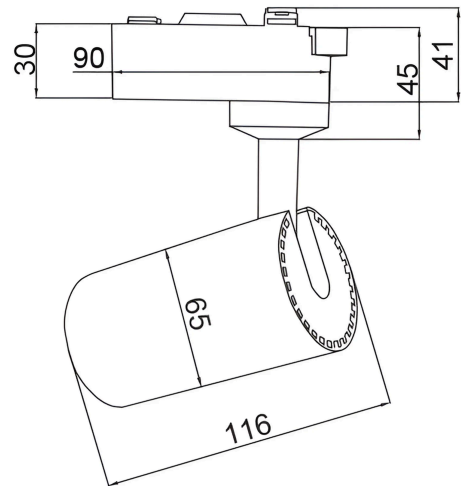

Braytron

TEHNIČNI LIST

MODEL	BD40-00101
OPIS	BRY-SHOPLINE-A15-15W-COB-BLC-3000K-TRACKLIGHT

BRAYTRON SRL

MUNICIPIUL BUCUREȘTI, SECTOR 6, BLD. IULIU MANIU, NR.616, CORP B, ET.1,BUCUREȘTI, Sector 6(RO)
info@braytron.com
www.braytron.com

Splošne Lastnosti

Model	: BD40-00101
Glavna kategorija	: Tirna razsvetljava
Podkategorija	: LED tirna svetilka
Tip	: Track
Barva ohišja	: Black
Oblika svetilke	: Directional
Zatamnitev	: Not-Dimmable
Vir svetlobe	: LED
Grlo / Vtičnica	: 2 WIRES
Garancija	: 2 Years
Razred	: Class II
IP (Stopnja zaščite)	: IP20

Dimensions & Weight

Premer	: 65 mm
Višina	: 116 mm
Teža	: 265 gr

Informacije O Paketu

Neto teža	: 6,36 kgs
Bruto teža	: 8,00 kgs
Kosi v škatli (PCS/CTN)	: 24
Dolžina	: 433 mm
Širina	: 335 mm
Višina	: 280 mm
EAN koda	: 5949097724763