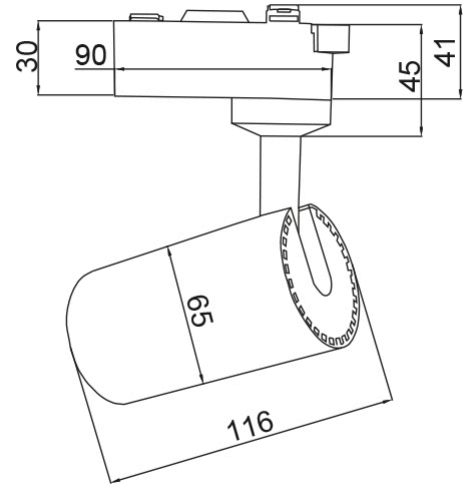

Braytron

TEKNİK VERİ SAYFASI

MODEL

BD40-00101

AÇIKLAMA

BRY-SHOPLINE-A15-15W-COB-BLC-3000K-TRACKLIGHT

BRAYTRON SRL

MUNICIPIUL BUCUREȘTI, SECTOR 6, BLD. IULIU MANIU, NR.616, CORP B, ET.1,BUCUREȘTI, Sector 6(RO)
info@braytron.com
www.braytron.com

Sayfa 1 / 2

Genel Özellikler

Model No	: BD40-00101
Üst Kategori	: Ray Aydınlatma
Alt Kategori	: LED Ray Spot
Tür	: Track
Gövde Rengi	: Black
Lamba Şekli	: Directional
Kısılabilir	: Not-Dimmable
Işık Kaynağı	: LED
Soket	: 2 WIRES
Garanti	: 2 Years
Class	: Class II
IP	: IP20

Ölçüler & Ağırlık

Çap	: 65 mm
Ürün Yüksekliği	: 116 mm
Ürün Ağırlığı	: 265 gr

Paketleme Bilgileri

Net Ağırlık	: 6,36 kgs
Brüt Ağırlık	: 8,00 kgs
Koli Adet Bilgisi	: 24
Uzunluk	: 433 mm
Genişlik	: 335 mm
Yükseklik	: 280 mm
Barkod	: 5949097724763