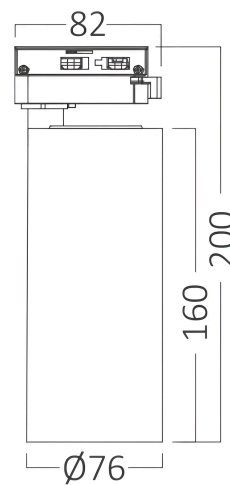

BRAYTRON LIGHTING

Bd. Iuliu Maniu, Nr.616, Sector 6, 061129, Bucuresti - ROMANIA
info@braytron.com
www.braytron.com

SPOTVISION ELECTRIC & LIGHTING S.R.L

Bd. Iuliu Maniu, Nr.616, Sector 6, 061129, Bucuresti - ROMANIA
sales@spotvisionelectric.ro
www.spotvisionelectric.ro

Pagina 1 din 2