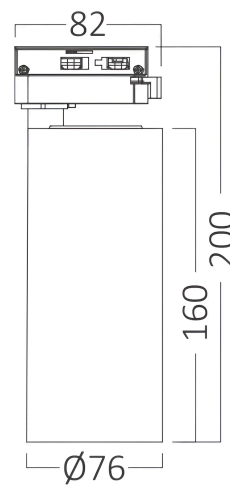

Braytron

TEHNIČNI LIST

MODEL	BD40-00280
OPIS	BRY-SHOPLINE-E30-30W-2WRS-WHT-3IN1-TRACKLIGHT

BRAYTRON SRL

MUNICIPIUL BUCUREȘTI, SECTOR 6, BLD. IULIU MANIU, NR.616, CORP B, ET.1,BUCUREȘTI,Sector 6(RO)
info@braytron.com
www.braytron.com

Splošne Lastnosti

Model	: BD40-00280
Glavna kategorija	: Tirna razsvetljava
Podkategorija	: LED tirna svetilka
Tip	: Track
Barva ohišja	: White-Black
Oblika svetilke	: Directional
Zatamnitev	: Not-Dimmable
Vir svetlobe	: LED
Grlo / Vtičnica	: 2 WIRES
Garancija	: 2 Years
Razred	: CLASS II
IP (Stopnja zaščite)	: IP20

Dimensions & Weight

Premer	: 76 mm
Višina	: 200 mm
Teža	: 278 gr

Informacije O Paketu

Neto teža	: 5,6 kgs
Bruto teža	: 7,15 kgs
Kosi v škatli (PCS/CTN)	: 20
Dolžina	: 42,8 cm
Širina	: 34,5 cm
Višina	: 23,2 cm
EAN koda	: 5949097748059