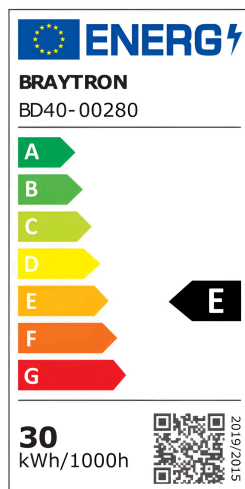

Braytron

TEHNIČNI LIST

MODEL	BD40-00280
OPIS	BRY-SHOPLINE-E30-30W-2WRS-WHT-3IN1-TRACKLIGHT

BRAYTRON SRL

MUNICIPIUL BUCUREȘTI, SECTOR 6, BLD. IULIU MANIU, NR.616, CORP B, ET.1,BUCUREȘTI,Sector 6(RO)
info@braytron.com
www.braytron.com

Splošne Lastnosti

Model	: BD40-00280
Glavna kategorija	: Tirna razsvetljava
Podkategorija	: LED tirna svetilka
Tip	: Track
Barva ohišja	: White-Black
Oblika svetilke	: Directional
Zatamnitev	: Not-Dimmable
Vir svetlobe	: LED
Grlo / Vtičnica	: 2 WIRES
Garancija	: 2 Years
Razred	: CLASS II
IP (Stopnja zaščite)	: IP20

Product Characteristics

Moč	: 30
Barvna temperatura	: 3IN1
Dejanska svetilnost	: 3420
Indeks reprodukcije barv (CRI)	: ≥ 80
Raven energetske učinkovitosti	: E
Kot svetlobe	: 38°

Električne Lastnosti

Življenjska doba	: 20000 h
Napetost	: 220-240V 50/60Hz
Faktor moči	: $>0,5$
Material	: Aluminium+PC
Delovna temperatura	: -20°C ~ +40°C