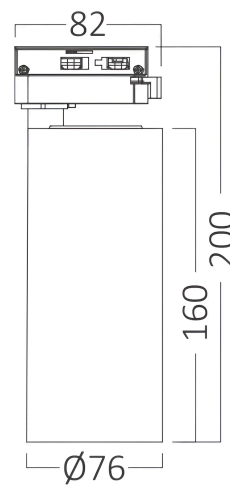

Braytron

ТЕХНИЧКИ ЛИСТ

МОДЕЛ	BD40-00280
ОПИС	BRY-SHOPLINE-E30-30W-2WRS-WHT-3IN1-TRACKLIGHT

BRAYTRON SRL

MUNICIPIUL BUCUREȘTI, SECTOR 6, BLD. IULIU MANIU, NR.616, CORP B, ET.1,BUCUREȘTI,Sector 6(RO)
info@braytron.com
www.braytron.com

Opšte karakteristike

Model	: BD40-00280
Glavna kategorija	: Rasveta na šini
Podkategorija	: LED rasveta na šini
Tip	: Track
Boja kućišta	: White-Black
Oblik lampe	: Directional
Dimmabilno	: Not-Dimmable
Izvor svetlosti	: LED
Grlo/sokl	: 2 WIRES
Garancija	: 2 Years
Klasa	: CLASS II
IP (Stepen zaštite)	: IP20

Vek trajanja	: 20000 h
Napon	: 220-240V 50/60Hz
Faktor snage	: $>0,5$
Materijal	: Aluminium+PC
Radna temperatura	: -20°C ~ +40°C

Dimenzije i težina artikla

Prečnik	: 76 mm
Visina	: 200 mm
Težina	: 278 gr

Informacije o pakovanju

Neto težina	: 5,6 kgs
Bruto težina	: 7,15 kgs
Komada u pakovanju (PCS/CTN)	: 20
Dužina	: 42,8 cm
Širina	: 34,5 cm
Visina	: 23,2 cm
EAN kod	: 5949097748059

BRAYTRON SRL

MUNICIPIUL BUCUREȘTI, SECTOR 6, BLD. IULIU MANIU, NR.616, CORP B, ET.1,BUCUREȘTI, Sector 6(RO)