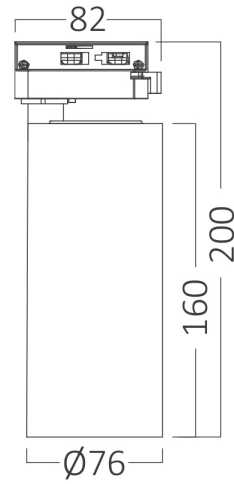

# Braytron

TEKNIK VERI SAYFASI

MODEL BD40-00280

AÇIKLAMA BRY-SHOPLINE-E30-30W-2WRS-WHT-3IN1-TRACKLIGHT

BRAYTRON SRL

MUNICIPIUL BUCUREȘTI, SECTOR 6, BLD. IULIU MANIU, NR.616, CORP B, ET.1,BUCUREȘTI, Sector 6(RO)  
info@braytron.com  
www.braytron.com

## Genel Özellikler

Model No	: BD40-00280
Üst Kategori	: Ray Aydınlatma
Alt Kategori	: LED Ray Spot
Tür	: Track
Gövde Rengi	: White-Black
Lamba Şekli	: Directional
Kısılabilir	: Not-Dimmable
Işık Kaynağı	: LED
Soket	: 2 WIRES
Garanti	: 2 Years
Class	: CLASS II
IP	: IP20

## Ölçüler & Ağırlık

Çap	: 76 mm
Ürün Yüksekliği	: 200 mm
Ürün Ağırlığı	: 278 gr

## Paketleme Bilgileri

Net Ağırlık	: 5,6 kgs
Brüt Ağırlık	: 7,15 kgs
Koli Adet Bilgisi	: 20
Uzunluk	: 42,8 cm
Genişlik	: 34,5 cm
Yükseklik	: 23,2 cm
Barkod	: 5949097748059

BRAYTRON SRL

MUNICIPIUL BUCUREȘTI, SECTOR 6, BLD. IULIU MANIU, NR.616, CORP B, ET.1,BUCUREȘTI, Sector 6(RO)