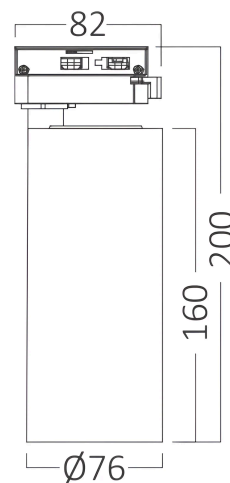

Braytron

FIȘĂ TEHNICĂ

MODEL BD40-00281

DESCRIERE BRY-SHOPLINE-E30-30W-2WRS-BLC-3IN1-TRACKLIGHT

BRAYTRON LIGHTING

Bd. Iuliu Maniu, Nr.616, Sector 6, 061129, Bucuresti - ROMANIA
info@braytron.com
www.braytron.com

SPOTVISION ELECTRIC & LIGHTING S.R.L

Bd. Iuliu Maniu, Nr.616, Sector 6, 061129, Bucuresti - ROMANIA
sales@spotvisionelectric.ro
www.spotvisionelectric.ro

Pagina 1 din 2

Caracteristici Generale

Model	: BD40-00281
Familia principală/Categorie	: Iluminat pe Șină
Sub-familia/Subcategorie	: Spot pe șină LED
Tip	: Track
Culoarea corpului	: Black-Black
Forma lămpii	: Directional
Dimabil	: Not-Dimmable
Sursa de lumină	: LED
DULIE/SOCLU	: 2 WIRES
Garanție	: 2 Years
Clasă	: CLASS II
IP (Grad de protecție)	: IP20

Lifetime	: 20000 h
Tensiune	: 220-240V 50/60Hz
Factor de putere	: $>0,5$
Material	: Aluminiu+PC
Temperatura de lucru	: -20°C ~ +40°C

Dimensiuni si Greutati

Diametru	: 76 mm
Înălțime	: 200 mm
Greutate	: 278 gr

Informatii despre ambalaj

Greutate netă	: 5,6 kgs
Greutate brută	: 7,15 kgs
Bucăți pe cutie (PCS/CTN)	: 20
Lungime	: 42,8 cm
Lățime	: 34,5 cm
Înălțime	: 23,2 cm
Cod EAN	: 5949097743153

BRAYTRON LIGHTING