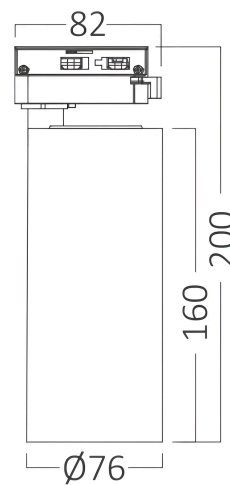

Braytron

TEHNIČNI LIST

MODEL	BD40-00281
OPIS	BRY-SHOPLINE-E30-30W-2WRS-BLC-3IN1-TRACKLIGHT

BRAYTRON SRL

MUNICIPIUL BUCUREȘTI, SECTOR 6, BLD. IULIU MANIU, NR.616, CORP B, ET.1,BUCUREȘTI,Sector 6(RO)
info@braytron.com
www.braytron.com

Splošne Lastnosti

Model	: BD40-00281
Glavna kategorija	: Tirna razsvetljava
Podkategorija	: LED tirna svetilka
Tip	: Track
Barva ohišja	: Black-Black
Oblika svetilke	: Directional
Zatamnitev	: Not-Dimmable
Vir svetlobe	: LED
Grlo / Vtičnica	: 2 WIRES
Garancija	: 2 Years
Razred	: CLASS II
IP (Stopnja zaščite)	: IP20

Dimensions & Weight

Premer	: 76 mm
Višina	: 200 mm
Teža	: 278 gr

Informacije O Paketu

Neto teža	: 5,6 kgs
Bruto teža	: 7,15 kgs
Kosi v škatli (PCS/CTN)	: 20
Dolžina	: 42,8 cm
Širina	: 34,5 cm
Višina	: 23,2 cm
EAN koda	: 5949097743153