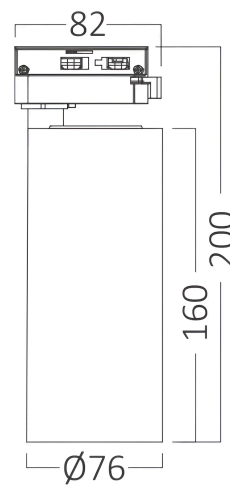

Braytron

ТЕХНИЧКИ ЛИСТ

МОДЕЛ	BD40-00281
ОПИС	BRY-SHOPLINE-E30-30W-2WRS-BLC-3IN1-TRACKLIGHT

BRAYTRON SRL

MUNICIPIUL BUCUREȘTI, SECTOR 6, BLD. IULIU MANIU, NR.616, CORP B, ET.1,BUCUREȘTI, Sector 6(RO)
info@braytron.com
www.braytron.com

Pagina 1 din 2

Opšte karakteristike

Model	: BD40-00281
Glavna kategorija	: Rasveta na šini
Podkategorija	: LED rasveta na šini
Tip	: Track
Boja kućišta	: Black-Black
Oblik lampe	: Directional
Dimmabilno	: Not-Dimmable
Izvor svetlosti	: LED
Grlo/sokl	: 2 WIRES
Garancija	: 2 Years
Klasa	: CLASS II
IP (Stepen zaštite)	: IP20

Vek trajanja	: 20000 h
Napon	: 220-240V 50/60Hz
Faktor snage	: $>0,5$
Materijal	: Aluminium+PC
Radna temperatura	: -20°C ~ +40°C

Dimenzije i težina artikla

Prečnik	: 76 mm
Visina	: 200 mm
Težina	: 278 gr

Informacije o pakovanju

Neto težina	: 5,6 kgs
Bruto težina	: 7,15 kgs
Komada u pakovanju (PCS/CTN)	: 20
Dužina	: 42,8 cm
Širina	: 34,5 cm
Visina	: 23,2 cm
EAN kod	: 5949097743153

BRAYTRON SRL

MUNICIPIUL BUCUREȘTI, SECTOR 6, BLD. IULIU MANIU, NR.616, CORP B, ET.1,BUCUREȘTI, Sector 6(RO)