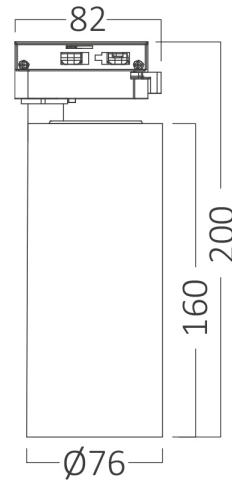

Braytron

TEKNIK VERI SAYFASI

MODEL BD40-00281

AÇIKLAMA BRY-SHOPLINE-E30-30W-2WRS-BLC-3IN1-TRACKLIGHT

BRAYTRON SRL

MUNICIPIUL BUCUREȘTI, SECTOR 6, BLD. IULIU MANIU, NR.616, CORP B, ET.1,BUCUREȘTI,Sector 6(RO)
info@braytron.com
www.braytron.com

Sayfa 1 / 2

Genel Özellikler

Model No	: BD40-00281
Üst Kategori	: Ray Aydınlatma
Alt Kategori	: LED Ray Spot
Tür	: Track
Gövde Rengi	: Black-Black
Lamba Şekli	: Directional
Kısılabilir	: Not-Dimmable
Işık Kaynağı	: LED
Soket	: 2 WIRES
Garanti	: 2 Years
Class	: CLASS II
IP	: IP20

Ölçüler & Ağırlık

Çap	: 76 mm
Ürün Yüksekliği	: 200 mm
Ürün Ağırlığı	: 278 gr

Paketleme Bilgileri

Net Ağırlık	: 5,6 kgs
Brüt Ağırlık	: 7,15 kgs
Koli Adet Bilgisi	: 20
Uzunluk	: 42,8 cm
Genişlik	: 34,5 cm
Yükseklik	: 23,2 cm
Barkod	: 5949097743153