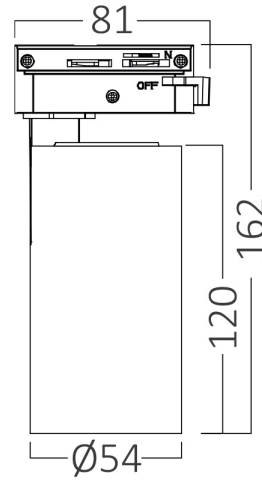

# Braytron

TEKNIK VERI SAYFASI

MODEL BD40-00480

AÇIKLAMA BRY-SHOPLINE-P15-15W-2WRS-WHT-3IN1-TRACKLIGHT

BRAYTRON SRL

MUNICIPIUL BUCUREȘTI, SECTOR 6, BLD. IULIU MANIU, NR.616, CORP B, ET.1,BUCUREȘTI,Sector 6(RO)  
info@braytron.com  
www.braytron.com

## Genel Özellikler

Model No	: BD40-00480
Üst Kategori	: Ray Aydınlatma
Alt Kategori	: LED Ray Spot
Tür	: Track
Gövde Rengi	: White-Black
Lamba Şekli	: Directional
Kısılabilir	: Not-Dimmable
Işık Kaynağı	: LED
Soket	: 2 WIRES
Garanti	: 2 Years
Class	: CLASS II
IP	: IP20

## Ölçüler & Ağırlık

Çap	: 54 mm
Ürün Yüksekliği	: 162 mm
Ürün Ağırlığı	: 172 gr

## Paketleme Bilgileri

Net Ağırlık	: 7 kgs
Brüt Ağırlık	: 9,2 kgs
Koli Adet Bilgisi	: 40
Uzunluk	: 51 cm
Genişlik	: 43 cm
Yükseklik	: 19,3 cm
Barkod	: 5949097739385

BRAYTRON SRL

MUNICIPIUL BUCUREȘTI, SECTOR 6, BLD. IULIU MANIU, NR.616, CORP B, ET.1,BUCUREȘTI, Sector 6(RO)