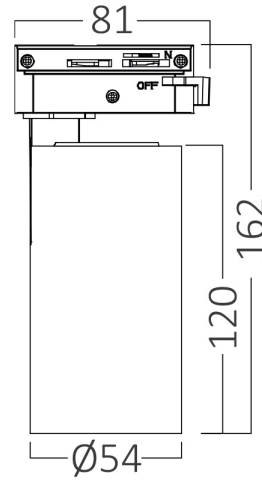

Braytron

TEKNIK VERI SAYFASI

MODEL BD40-00481

AÇIKLAMA BRY-SHOPLINE-P15-15W-2WRS-BLC-3IN1-TRACKLIGHT

BRAYTRON SRL

MUNICIPIUL BUCUREȘTI, SECTOR 6, BLD. IULIU MANIU, NR.616, CORP B, ET.1,BUCUREȘTI,Sector 6(RO)
info@braytron.com
www.braytron.com

Sayfa 1 / 2

Genel Özellikler

Model No	: BD40-00481
Üst Kategori	: Ray Aydınlatma
Alt Kategori	: LED Ray Spot
Tür	: Track
Gövde Rengi	: Black-Black
Lamba Şekli	: Directional
Kısılabilir	: Not-Dimmable
Işık Kaynağı	: LED
Soket	: 2 WIRES
Garanti	: 2 Years
Class	: CLASS II
IP	: IP20

Ölçüler & Ağırlık

Çap	: 54 mm
Ürün Yüksekliği	: 162 mm
Ürün Ağırlığı	: 172 gr

Paketleme Bilgileri

Net Ağırlık	: 7 kgs
Brüt Ağırlık	: 9,2 kgs
Koli Adet Bilgisi	: 40
Uzunluk	: 51 cm
Genişlik	: 43 cm
Yükseklik	: 19,3 cm
Barkod	: 5949097739392