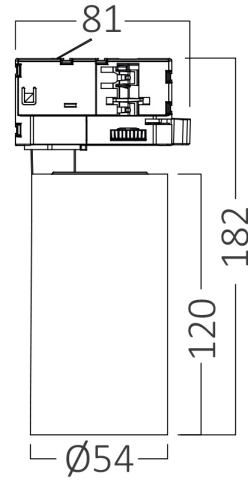

# Braytron

TEKNİK VERİ SAYFASI

MODEL BD40-00580

AÇIKLAMA BRY-SHOPLINE-P15-15W-4WRS-WHT-3IN1-TRACKLIGHT

3 CCT

BRAYTRON SRL

MUNICIPIUL BUCUREȘTI, SECTOR 6, BLD. IULIU MANIU, NR.616, CORP B, ET.1,BUCUREȘTI, Sector 6(RO)  
info@braytron.com  
www.braytron.com

## Genel Özellikler

Model No	: BD40-00580
Üst Kategori	: Ray Aydınlatma
Alt Kategori	: LED Ray Spot
Tür	: Track
Gövde Rengi	: White-Black
Lamba Şekli	: Directional
Kısılabilir	: Not-Dimmable
Işık Kaynağı	: LED
Soket	: 4 WIRES
Garanti	: 2 Years
Class	: CLASS II
IP	: IP20

## Ölçüler & Ağırlık

Çap	: 54 mm
Ürün Yüksekliği	: 182 mm
Ürün Ağırlığı	: 178 gr

## Paketleme Bilgileri

Net Ağırlık	: 7,1 kgs
Brüt Ağırlık	: 9,7 kgs
Koli Adet Bilgisi	: 40
Uzunluk	: 51 cm
Genişlik	: 43 cm
Yükseklik	: 21 cm
Barkod	: 5949097739408

BRAYTRON SRL

MUNICIPIUL BUCUREȘTI, SECTOR 6, BLD. IULIU MANIU, NR.616, CORP B, ET.1,BUCUREȘTI, Sector 6(RO)