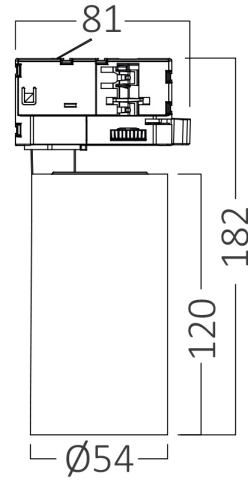

Braytron

TEKNIK VERI SAYFASI

MODEL BD40-00581

AÇIKLAMA BRY-SHOPLINE-P15-15W-4WRS-BLC-3IN1-TRACKLIGHT

3 CCT

BRAYTRON SRL

MUNICIPIUL BUCUREȘTI, SECTOR 6, BLD. IULIU MANIU, NR.616, CORP B, ET.1,BUCUREȘTI,Sector 6(RO)
info@braytron.com
www.braytron.com

Sayfa 1 / 2

Genel Özellikler

Model No	: BD40-00581
Üst Kategori	: Ray Aydınlatma
Alt Kategori	: LED Ray Spot
Tür	: Track
Gövde Rengi	: Black-Black
Lamba Şekli	: Directional
Kısılabilir	: Not-Dimmable
Işık Kaynağı	: LED
Soket	: 4 WIRES
Garanti	: 2 Years
Class	: CLASS II
IP	: IP20

Ürün Özellikleri

Watt Gücü	: 15
Renk Sıcaklığı	: 3IN1
Quse Lümen	: 1680
Renk Geriverim İndeksi (CRI)	: ≥ 80
Enerji Verimlilik Seviyesi	: E
Işın Açısı	: 38°

Elektriksel Özellikler

Lifetime	: 20000 h
Voltaj	: 220-240V 50/60Hz
Güç Faktörü	: $>0,5$
Material	: Aluminium+PC
Çalışma Sıcaklığı	: -20°C ~ +40°C

Ölçüler & Ağırlık

Çap	: 54 mm
Ürün Yüksekliği	: 182 mm
Ürün Ağırlığı	: 178 gr

Paketleme Bilgileri

Net Ağırlık	: 7,1 kgs
Brüt Ağırlık	: 9,7 kgs
Koli Adet Bilgisi	: 40
Uzunluk	: 51 cm
Genişlik	: 43 cm
Yükseklik	: 21 cm
Barkod	: 5949097739415