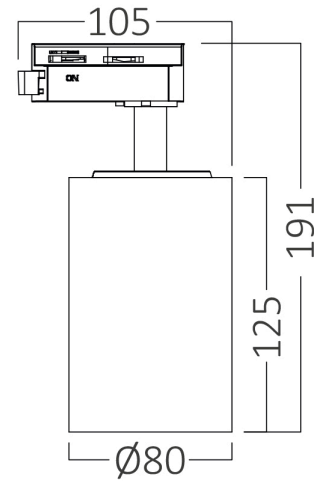

Braytron

TEKNIK VERI SAYFASI

MODEL BD40-00680

AÇIKLAMA BRY-SHOPLINE-P30-30W-2WRS-WHT-3IN1-TRACKLIGHT

BRAYTRON SRL

MUNICIPIUL BUCUREȘTI, SECTOR 6, BLD. IULIU MANIU, NR.616, CORP B, ET.1,BUCUREȘTI,Sector 6(RO)
info@braytron.com
www.braytron.com

Sayfa 1 / 2

Genel Özellikler

Model No	: BD40-00680
Üst Kategori	: Ray Aydınlatma
Alt Kategori	: LED Ray Spot
Tür	: Track
Gövde Rengi	: White-Black
Lamba Şekli	: Directional
Kısılabilir	: Not-Dimmable
Işık Kaynağı	: LED
Soket	: 2 WIRES
Garanti	: 2 Years
Class	: CLASS II
IP	: IP20

Ürün Özellikleri

Watt Gücü	: 30
Renk Sıcaklığı	: 3IN1
Quse Lümen	: 3420
Renk Geriverim İndeksi (CRI)	: ≥ 80
Enerji Verimlilik Seviyesi	: E
Işın Açısı	: 24°

Elektriksel Özellikler

Lifetime	: 20000 h
Voltaj	: 220-240V 50/60Hz
Güç Faktörü	: $>0,9$
Material	: Aluminium+PC
Çalışma Sıcaklığı	: -20°C ~ +40°C

Ölçüler & Ağırlık

Çap	: 80 mm
Ürün Yüksekliği	: 191 mm
Ürün Ağırlığı	: 432 gr

Paketleme Bilgileri

Net Ağırlık	: 8,6 kgs
Brüt Ağırlık	: 10,55 kgs
Koli Adet Bilgisi	: 20
Uzunluk	: 44,5 cm
Genişlik	: 45 cm
Yükseklik	: 23,3 cm
Barkod	: 5949097739422