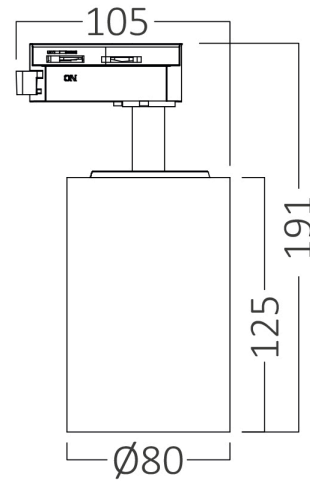

Braytron

TEKNIK VERI SAYFASI

MODEL BD40-00681

AÇIKLAMA BRY-SHOPLINE-P30-30W-2WRS-BLC-3IN1-TRACKLIGHT

BRAYTRON SRL

MUNICIPIUL BUCUREȘTI, SECTOR 6, BLD. IULIU MANIU, NR.616, CORP B, ET.1,BUCUREȘTI, Sector 6(RO)
info@braytron.com
www.braytron.com

Sayfa 1 / 2

Genel Özellikler

Model No	: BD40-00681
Üst Kategori	: Ray Aydınlatma
Alt Kategori	: LED Ray Spot
Tür	: Track
Gövde Rengi	: Black-Black
Lamba Şekli	: Directional
Kısılabilir	: Not-Dimmable
Işık Kaynağı	: LED
Soket	: 2 WIRES
Garanti	: 2 Years
Class	: CLASS II
IP	: IP20

Ürün Özellikleri

Watt Gücü	: 30
Renk Sıcaklığı	: 3IN1
Quse Lümen	: 3420
Renk Geriverim İndeksi (CRI)	: ≥ 80
Enerji Verimlilik Seviyesi	: E
Işın Açısı	: 24°

Elektriksel Özellikler

Lifetime	: 20000 h
Voltaj	: 220-240V 50/60Hz
Güç Faktörü	: $>0,9$
Material	: Aluminium+PC
Çalışma Sıcaklığı	: -20°C ~ +40°C

Ölçüler & Ağırlık

Çap	: 80 mm
Ürün Yüksekliği	: 191 mm
Ürün Ağırlığı	: 432 gr

Paketleme Bilgileri

Net Ağırlık	: 8,6 kgs
Brüt Ağırlık	: 10,55 kgs
Koli Adet Bilgisi	: 20
Uzunluk	: 44,5 cm
Genişlik	: 45 cm
Yükseklik	: 23,3 cm
Barkod	: 5949097739439