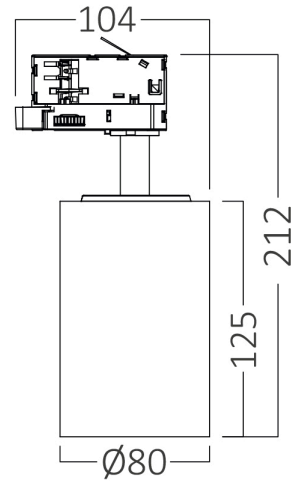

# Braytron

TEKNİK VERİ SAYFASI

MODEL BD40-00780

AÇIKLAMA BRY-SHOPLINE-P30-30W-4WRS-WHT-3IN1-TRACKLIGHT

BRAYTRON SRL

MUNICIPIUL BUCUREȘTI, SECTOR 6, BLD. IULIU MANIU, NR.616, CORP B, ET.1,BUCUREȘTI, Sector 6(RO)  
info@braytron.com  
www.braytron.com

## Genel Özellikler

Model No	: BD40-00780
Üst Kategori	: Ray Aydınlatma
Alt Kategori	: LED Ray Spot
Tür	: Track
Gövde Rengi	: White-Black
Lamba Şekli	: Directional
Kısılabilir	: Not-Dimmable
Işık Kaynağı	: LED
Soket	: 4 WIRES
Garanti	: 2 Years
Class	: CLASS II
IP	: IP20

## Ölçüler & Ağırlık

Çap	: 80 mm
Ürün Yüksekliği	: 212 mm
Ürün Ağırlığı	: 445 gr

## Paketleme Bilgileri

Net Ağırlık	: 8,6 kgs
Brüt Ağırlık	: 10,55 kgs
Koli Adet Bilgisi	: 20
Uzunluk	: 44,5 cm
Genişlik	: 45 cm
Yükseklik	: 23,3 cm
Barkod	: 5949097739446

BRAYTRON SRL

MUNICIPIUL BUCUREȘTI, SECTOR 6, BLD. IULIU MANIU, NR.616, CORP B, ET.1,BUCUREȘTI, Sector 6(RO)