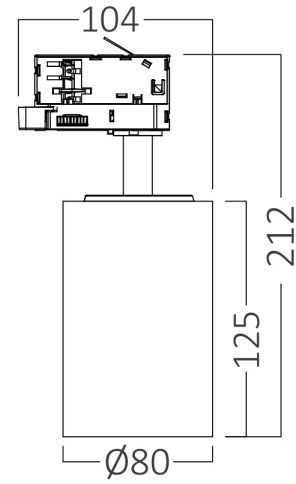

Braytron

TEKNIK VERI SAYFASI

MODEL BD40-00781

AÇIKLAMA BRY-SHOPLINE-P30-30W-4WRS-BLC-3IN1-TRACKLIGHT

3 CCT

BRAYTRON SRL

MUNICIPIUL BUCUREȘTI, SECTOR 6, BLD. IULIU MANIU, NR.616, CORP B, ET.1,BUCUREȘTI, Sector 6(RO)
info@braytron.com
www.braytron.com

Sayfa 1 / 2

Genel Özellikler

Model No	: BD40-00781
Üst Kategori	: Ray Aydınlatma
Alt Kategori	: LED Ray Spot
Tür	: Track
Gövde Rengi	: Black-Black
Lamba Şekli	: Directional
Kısılabilir	: Not-Dimmable
Işık Kaynağı	: LED
Soket	: 4 WIRES
Garanti	: 2 Years
Class	: CLASS II
IP	: IP20

Ürün Özellikleri

Watt Gücü	: 30
Renk Sıcaklığı	: 3IN1
Quse Lümen	: 3420
Renk Geriverim İndeksi (CRI)	: ≥ 80
Enerji Verimlilik Seviyesi	: E
Işın Açısı	: 24°

Elektriksel Özellikler

Lifetime	: 20000 h
Voltaj	: 220-240V 50/60Hz
Güç Faktörü	: $>0,9$
Material	: Aluminium+PC
Çalışma Sıcaklığı	: -20°C ~ +40°C

Ölçüler & Ağırlık

Çap	: 80 mm
Ürün Yüksekliği	: 212 mm
Ürün Ağırlığı	: 445 gr

Paketleme Bilgileri

Net Ağırlık	: 8,6 kgs
Brüt Ağırlık	: 10,55 kgs
Koli Adet Bilgisi	: 20
Uzunluk	: 44,5 cm
Genişlik	: 45 cm
Yükseklik	: 23,3 cm
Barkod	: 5949097739453