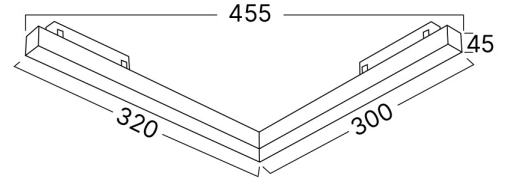

Braytron

TEKNIK VERI SAYFASI

MODEL BD60-00281

AÇIKLAMA BRY-M20-LNR300C-20W-48VDC-3IN1-BLC-MAG. LINEAR

3 CCT

BRAYTRON SRL

MUNICIPIUL BUCUREȘTI, SECTOR 6, BLD. IULIU MANIU, NR.616, CORP B, ET.1,BUCUREȘTI,Sector 6(RO)
info@braytron.com
www.braytron.com

Genel Özellikler

Model No	: BD60-00281
Üst Kategori	: Ray Aydınlatma
Alt Kategori	: LED Manyetik Sistem
Tür	: Track
Gövde Rengi	: Black
Lamba Şekli	: Non-Directional
Kısılabilir	: Not-Dimmable
Işık Kaynağı	: LED
Garanti	: 3 Years
Class	: CLASS III
IP	: IP20

Ölçüler & Ağırlık

Ürün Uzunluğu	: 320 mm
Ürün Genişliği	: 300 mm
Ürün Yüksekliği	: 45 mm

Paketleme Bilgileri

Koli Adet Bilgisi	: 10
Barkod	: 5949097751226