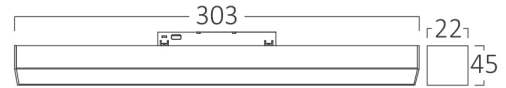

Braytron

TEKNİK VERİ SAYFASI

MODEL BD60-00371

AÇIKLAMA BRY-M20-DALI.2-LNR300-10W-48VDC-3IN1-BLC-MAG. LINEAR

BRAYTRON SRL

MUNICIPIUL BUCUREȘTI, SECTOR 6, BLD. IULIU MANIU, NR.616, CORP B, ET.1,BUCUREȘTI,Sector 6(RO)
info@braytron.com
www.braytron.com

Sayfa 1 / 2