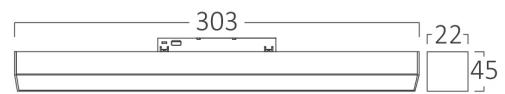

Braytron

TECHNISCHES DATENBLATT

MODELL	BD60-00380
BESCHREIBUNG	BRY-M20-LNR300-10W-48VDC-3IN1-WHT-MAG. LINEAR

3 CCT

BRAYTRON SRL

MUNICIPIUL BUCUREȘTI, SECTOR 6, BLD. IULIU MANIU, NR.616, CORP B, ET.1,BUCUREȘTI, Sector 6(RO)
info@braytron.com
www.braytron.com