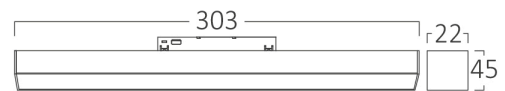

Braytron

TECHNISCHES DATENBLATT

MODELL	BD60-00380
BESCHREIBUNG	BRY-M20-LNR300-10W-48VDC-3IN1-WHT-MAG. LINEAR

3 CCT

BRAYTRON SRL

MUNICIPIUL BUCUREȘTI, SECTOR 6, BLD. IULIU MANIU, NR.616, CORP B, ET.1,BUCUREȘTI, Sector 6(RO)
info@braytron.com
www.braytron.com