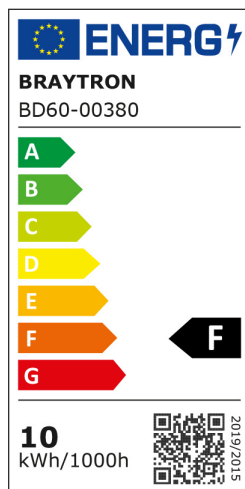

Braytron

TECHNISCHES DATENBLATT

MODELL	BD60-00380
BESCHREIBUNG	BRY-M20-LNR300-10W-48VDC-3IN1-WHT-MAG. LINEAR

3 CCT

BRAYTRON SRL

MUNICIPIUL BUCUREȘTI, SECTOR 6, BLD. IULIU MANIU, NR.616, CORP B, ET.1,BUCUREȘTI, Sector 6(RO)
info@braytron.com
www.braytron.com

Allgemeine Merkmale

Modell : BD60-00380
Hauptkategorie : Schienenbeleuchtung
Unterkategorie : LED-Magnetbeleuchtung

Paket-Informationen

EAN-Code : 5949097753626

BRAYTRON SRL

MUNICIPIUL BUCUREȘTI, SECTOR 6, BLD. IULIU MANIU, NR.616, CORP B, ET.1,BUCUREȘTI,Sector 6(RO)
info@braytron.com
www.braytron.com