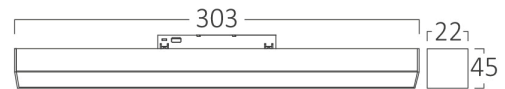

Braytron

TECHNICAL DATA SHEET

MODEL	BD60-00380
DESCRIPTION	BRY-M20-LNR300-10W-48VDC-3IN1-WHT-MAG. LINEAR

3 CCT

BRAYTRON SRL

MUNICIPIUL BUCUREȘTI, SECTOR 6, BLD. IULIU MANIU, NR.616, CORP B, ET.1,BUCUREȘTI, Sector 6(RO)
info@braytron.com
www.braytron.com