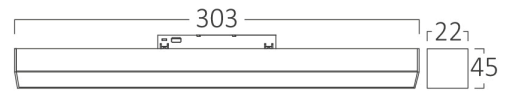

Braytron

TECHNICAL DATA SHEET

MODEL	BD60-00380
DESCRIPTION	BRY-M20-LNR300-10W-48VDC-3IN1-WHT-MAG. LINEAR

3 CCT

BRAYTRON SRL

MUNICIPIUL BUCUREȘTI, SECTOR 6, BLD. IULIU MANIU, NR.616, CORP B, ET.1,BUCUREȘTI, Sector 6(RO)
info@braytron.com
www.braytron.com