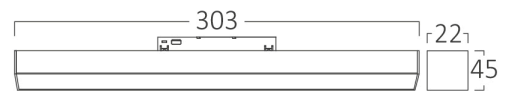

# Braytron

FIȘĂ TEHNICĂ

MODEL BD60-00380

DESCRIERE BRY-M20-LNR300-10W-48VDC-3IN1-WHT-MAG. LINEAR

3 CCT

**BRAYTRON LIGHTING**

Bd. Iuliu Maniu, Nr.616, Sector 6, 061129, Bucuresti - ROMANIA  
info@braytron.com  
www.braytron.com