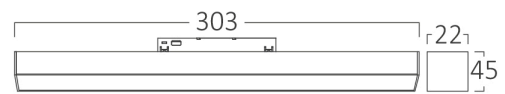

# Braytron

FIȘĂ TEHNICĂ

MODEL BD60-00380

DESCRIERE BRY-M20-LNR300-10W-48VDC-3IN1-WHT-MAG. LINEAR

3 CCT

**BRAYTRON LIGHTING**

Bd. Iuliu Maniu, Nr.616, Sector 6, 061129, Bucuresti - ROMANIA  
info@braytron.com  
www.braytron.com