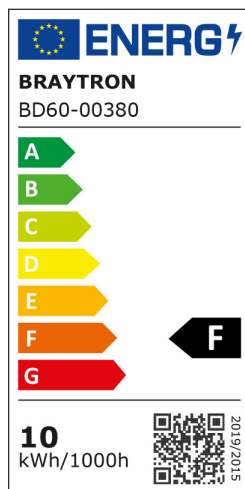

# Braytron

FIȘĂ TEHNICĂ

MODEL BD60-00380

DESCRIERE BRY-M20-LNR300-10W-48VDC-3IN1-WHT-MAG. LINEAR

3 CCT

**BRAYTRON LIGHTING**

Bd. Iuliu Maniu, Nr.616, Sector 6, 061129, Bucuresti - ROMANIA  
info@braytron.com  
www.braytron.com