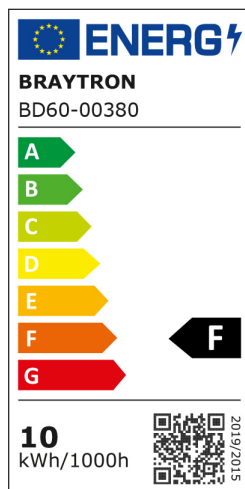

Braytron

TEHNIČNI LIST

MODEL	BD60-00380
OPIS	BRY-M20-LNR300-10W-48VDC-3IN1-WHT-MAG. LINEAR

3 CCT

BRAYTRON SRL

MUNICIPIUL BUCUREȘTI, SECTOR 6, BLD. IULIU MANIU, NR.616, CORP B, ET.1,BUCUREȘTI, Sector 6(RO)
info@braytron.com
www.braytron.com

Splošne Lastnosti

Model : BD60-00380
Glavna kategorija : Tirna razsvetljava
Podkategorija : Magnetna LED razsvetljava

Informacije O Paketu

EAN koda : 5949097753626