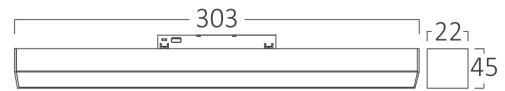

Braytron

TEHNIČNI LIST

MODEL	BD60-00380
OPIS	BRY-M20-LNR300-10W-48VDC-3IN1-WHT-MAG. LINEAR

3 CCT

BRAYTRON SRL

MUNICIPIUL BUCUREȘTI, SECTOR 6, BLD. IULIU MANIU, NR.616, CORP B, ET.1,BUCUREȘTI, Sector 6(RO)
info@braytron.com
www.braytron.com