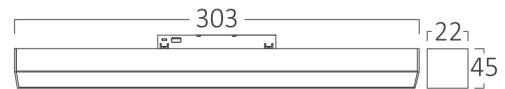

Braytron

ТЕХНИЧКИ ЛИСТ

МОДЕЛ	BD60-00380
ОПИС	BRY-M20-LNR300-10W-48VDC-3IN1-WHT-MAG. LINEAR

BRAYTRON SRL

MUNICIPIUL BUCUREȘTI, SECTOR 6, BLD. IULIU MANIU, NR.616, CORP B, ET.1,BUCUREȘTI,Sector 6(RO)
info@braytron.com
www.braytron.com