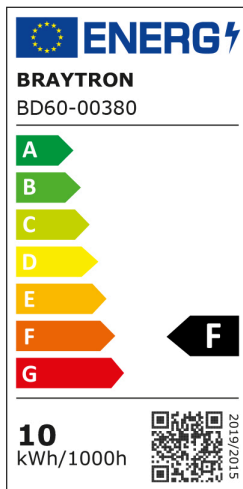

Braytron

ТЕХНИЧКИ ЛИСТ

МОДЕЛ	BD60-00380
ОПИС	BRY-M20-LNR300-10W-48VDC-3IN1-WHT-MAG. LINEAR

BRAYTRON SRL

MUNICIPIUL BUCUREȘTI, SECTOR 6, BLD. IULIU MANIU, NR.616, CORP B, ET.1,BUCUREȘTI,Sector 6(RO)
info@braytron.com
www.braytron.com

Opšte karakteristike

Model : BD60-00380
Glavna kategorija : Rasveta na šini
Podkategorija : LED magnetna rasveta

Informacije o pakovanju

EAN kod : 5949097753626