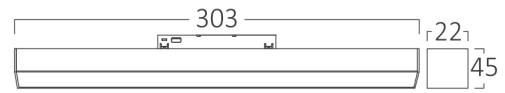

Braytron

ТЕХНИЧКИ ЛИСТ

МОДЕЛ	BD60-00380
ОПИС	BRY-M20-LNR300-10W-48VDC-3IN1-WHT-MAG. LINEAR

BRAYTRON SRL

MUNICIPIUL BUCUREȘTI, SECTOR 6, BLD. IULIU MANIU, NR.616, CORP B, ET.1,BUCUREȘTI,Sector 6(RO)
info@braytron.com
www.braytron.com