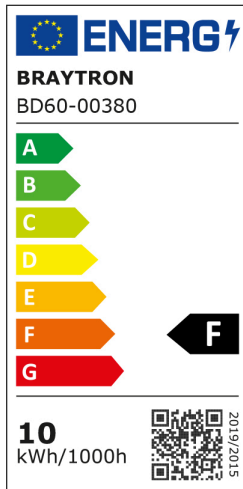

Braytron

TEKNIK VERI SAYFASI

MODEL	BD60-00380
AÇIKLAMA	BRY-M20-LNR300-10W-48VDC-3IN1-WHT-MAG. LINEAR

3 CCT

BRAYTRON SRL

MUNICIPIUL BUCUREȘTI, SECTOR 6, BLD. IULIU MANIU, NR.616, CORP B, ET.1,BUCUREȘTI, Sector 6(RO)
info@braytron.com
www.braytron.com

Genel Özellikler

Model No	: BD60-00380
Üst Kategori	: Ray Aydınlatma
Alt Kategori	: LED Manyetik Sistem
Gövde Rengi	: White
Işık Kaynağı	: LED
Garanti	: 3 Years
Class	: CLASS III
IP	: IP20

Ürün Özellikleri

Watt Gücü	: 10
Renk Sıcaklığı	: 3IN1
Quse Lümen	: 600
Renk Geriverim İndeksi (CRI)	: ≥ 95
Enerji Verimlilik Seviyesi	: F
Işın Açısı	: 120°

Elektriksel Özellikler

Lifetime	: 30000 h
Voltaj	: 48VDC
Material	: Aluminium-PC
Çalışma Sıcaklığı	: -20°C ~ +40°C