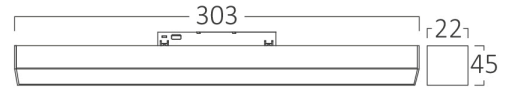

Braytron

TEKNIK VERI SAYFASI

MODEL	BD60-00380
AÇIKLAMA	BRY-M20-LNR300-10W-48VDC-3IN1-WHT-MAG. LINEAR

3 CCT

BRAYTRON SRL

MUNICIPIUL BUCUREȘTI, SECTOR 6, BLD. IULIU MANIU, NR.616, CORP B, ET.1,BUCUREȘTI, Sector 6(RO)
info@braytron.com
www.braytron.com