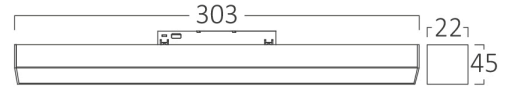

Braytron

TEKNIK VERI SAYFASI

MODEL	BD60-00380
AÇIKLAMA	BRY-M20-LNR300-10W-48VDC-3IN1-WHT-MAG. LINEAR