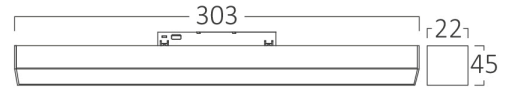

Braytron

TEKNİK VERİ SAYFASI

MODEL BD60-00381

AÇIKLAMA BRY-M20-LNR300-10W-48VDC-3IN1-BLC-MAG. LINEAR

BRAYTRON SRL

MUNICIPIUL BUCUREȘTI, SECTOR 6, BLD. IULIU MANIU, NR.616, CORP B, ET.1,BUCUREȘTI, Sector 6(RO)
info@braytron.com
www.braytron.com

Sayfa 1 / 2