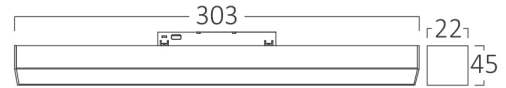

Braytron

TEKNIK VERI SAYFASI

MODEL BD60-00391

AÇIKLAMA BRY-M20-LNR300-10W-48VDC-TUYA-LAN-BLC-MAG. LINEAR

BRAYTRON SRL

MUNICIPIUL BUCUREȘTI, SECTOR 6, BLD. IULIU MANIU, NR.616, CORP B, ET.1,BUCUREȘTI, Sector 6(RO)
info@braytron.com
www.braytron.com

Sayfa 1 / 2